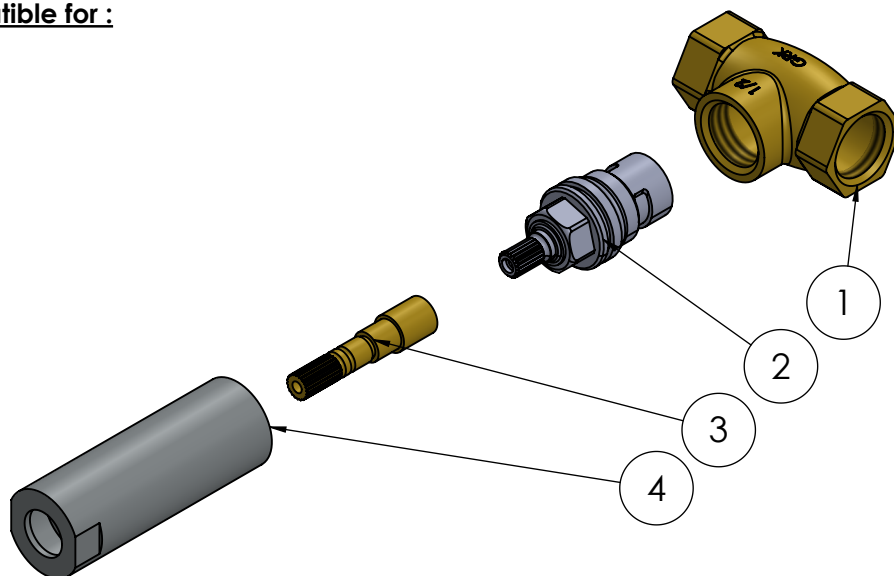

# Pièces détachées : KIT 1

Kit d'arrêt mural, 1/4 de tour, partie encastrée.

Wall mounted kit, 1/4 turn, built in part.

Compatible pour / Compatible for :

Céleste : C22, C23.

		Chaud (Hot) coté Gauche		Froid (Cold) coté Droit		
		<b>C00-XX-21K28H</b>		<b>C00-XX-21K28C</b>		
G1/2"	1	Robinet à encastrer G1/2	C00-AA-2VB2	RA0020B	S00-AA-2VB2	RA0020B
	2	Tête disque céramique G1/2	C00-AA-2CC1	RA0035G	S00-AA-2CC2	RA0035D
	3	Rallonge arret mural L47	C00-AA-2E1	RA0021C	C00-AA-2E1	RA0021C
	4	Tube arrêt mural ø26 L72	C00-XX-2F4	DE3138SP	C00-XX-2F4	DE3138SP
G3/4"			<b>C00-XX-21K29H</b>		<b>C00-XX-21K29C</b>	
	1	Robinet à encastrer G3/4	C00-AA-2VB3	RA0021B	C00-AA-2VB3	RA0021B
	2	Tête disque céramique G3/4	C00-AA-2CC5	RA0037G	C00-AA-2CC6	RA0037D
	3	Rallonge arret mural L47	C00-AA-2E1	RA0021C	C00-AA-2E1	RA0021C
4	Tube arrêt mural ø26 L72	C00-XX-2F4	DE3138SP	C00-XX-2F4	DE3138SP	

**G3/4"**

**G1/2"**

ø de perçage recommandé.  
ø recommended drilling.

Débit / Flow rate : 36 l/min (sous 3 bars)  
Pressionn maxi / max pressure : 5 bars.

Débit / Flow rate : 21 l/min (sous 3 bars)  
Pressionn maxi / max pressure : 5 bars.