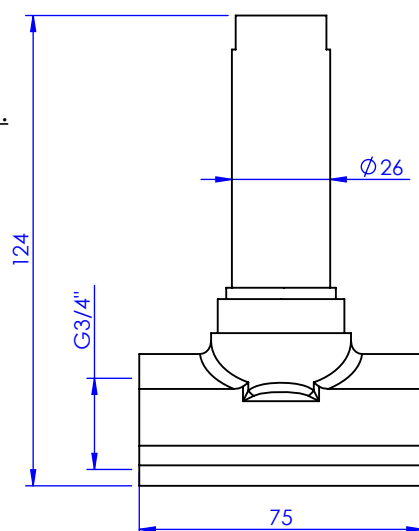

# Pièces détachées : KIT 1

Kit d'arrêt mural, 1/4 de tour, partie encastrée.

Wall mounted kit, 1/4 turn, built in part.

Compatible pour / Compatible for :

Céleste : C22, C23.

		Chaud (Hot) coté Gauche		Froid (Cold) coté Droit		
		<b>C00-XX-21K28H</b>		<b>C00-XX-21K28C</b>		
G1/2"	1	Robinet à encastrer G1/2	C00-AA-2VB2	RA0020B	S00-AA-2VB2	RA0020B
	2	Tête disque céramique G1/2	C00-AA-2CC1	RA0035G	S00-AA-2CC2	RA0035D
	3	Rallonge arret mural L47	C00-AA-2E1	RA0021C	C00-AA-2E1	RA0021C
	4	Tube arrêt mural ø26 L72	C00-XX-2F4	DE3138SP	C00-XX-2F4	DE3138SP
G3/4"			<b>C00-XX-21K29H</b>		<b>C00-XX-21K29C</b>	
	1	Robinet à encastrer G3/4	C00-AA-2VB3	RA0021B	C00-AA-2VB3	RA0021B
	2	Tête disque céramique G3/4	C00-AA-2CC5	RA0037G	C00-AA-2CC6	RA0037D
	3	Rallonge arret mural L47	C00-AA-2E1	RA0021C	C00-AA-2E1	RA0021C
4	Tube arrêt mural ø26 L72	C00-XX-2F4	DE3138SP	C00-XX-2F4	DE3138SP	

**G3/4"**

**G1/2"**

ø de perçage recommandé.  
ø recommended drilling.

Débit / Flow rate : 36 l/min (sous 3 bars)  
Pressionn maxi / max pressure : 5 bars.

Débit / Flow rate : 21 l/min (sous 3 bars)  
Pressionn maxi / max pressure : 5 bars.