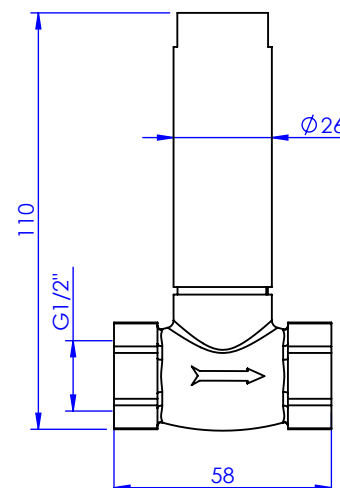

# Pièces détachées : KIT 1

Kit d'arrêt mural, 1/4 de tour, partie encastrée.

Wall mounted kit, 1/4 turn, built in part.

Compatible pour / Compatible for :

Céleste : C22, C23.

		Chaud (Hot) coté Gauche		Froid (Cold) coté Droit		
		<b>C00-XX-21K28H</b>		<b>C00-XX-21K28C</b>		
G1/2"	1	Robinet à encastrer G1/2	C00-AA-2VB2	RA0020B	S00-AA-2VB2	RA0020B
	2	Tête disque céramique G1/2	C00-AA-2CC1	RA0035G	S00-AA-2CC2	RA0035D
	3	Rallonge arret mural L47	C00-AA-2E1	RA0021C	C00-AA-2E1	RA0021C
	4	Tube arrêt mural ø26 L72	C00-XX-2F4	DE3138SP	C00-XX-2F4	DE3138SP
G3/4"			<b>C00-XX-21K29H</b>		<b>C00-XX-21K29C</b>	
	1	Robinet à encastrer G3/4	C00-AA-2VB3	RA0021B	C00-AA-2VB3	RA0021B
	2	Tête disque céramique G3/4	C00-AA-2CC5	RA0037G	C00-AA-2CC6	RA0037D
	3	Rallonge arret mural L47	C00-AA-2E1	RA0021C	C00-AA-2E1	RA0021C
4	Tube arrêt mural ø26 L72	C00-XX-2F4	DE3138SP	C00-XX-2F4	DE3138SP	

**G3/4"**

**G1/2"**

ø de perçage recommandé.  
ø recommended drilling.

Débit / Flow rate : 36 l/min (sous 3 bars)  
Pressionn maxi / max pressure : 5 bars.

Débit / Flow rate : 21 l/min (sous 3 bars)  
Pressionn maxi / max pressure : 5 bars.