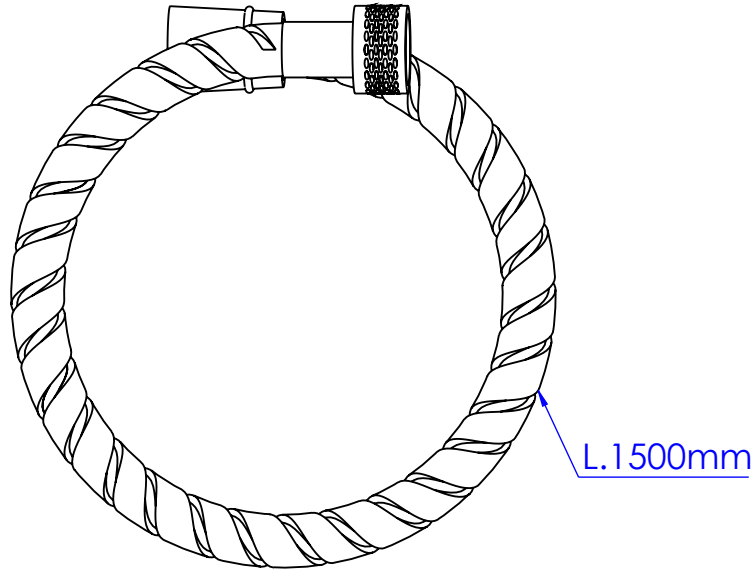

Collection : Pièces détachées / Spare parts

Flexible L.1.50m, 1/2" - 1/2" femelle renforcé.

Brass flexible hose L.1.50m, 1/2" - 1/2" female, reinforced.

Ref : C00-2304

CRISTAL & BRONZE

PARIS · 1937

13/02/2023 -1