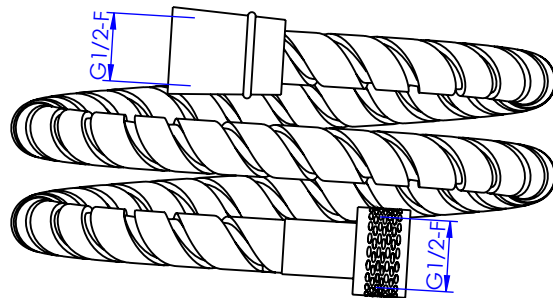

Collection : Pièces détachées / Spare parts

Flexible L.1.50m, 1/2" - 1/2" femelle renforcé.

Brass flexible hose L.1.50m, 1/2" - 1/2" female, reinforced.

Ref : C00-2304

CRISTAL & BRONZE

PARIS · 1937

13/02/2023 -1