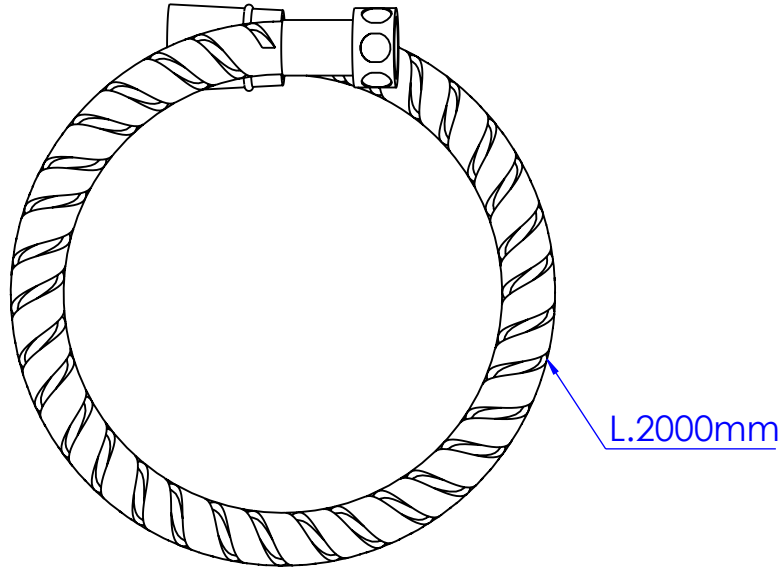

Collection : Pièces détachées / Spare parts

Flexible L.2m, 1/2" - 3/8" femelle renforcé.

Brass flexible hose L.2m, 1/2" - 3/8" female, reinforced.

Ref : C00-2305

CRISTAL & BRONZE

PARIS · 1937

13/02/2023 -1