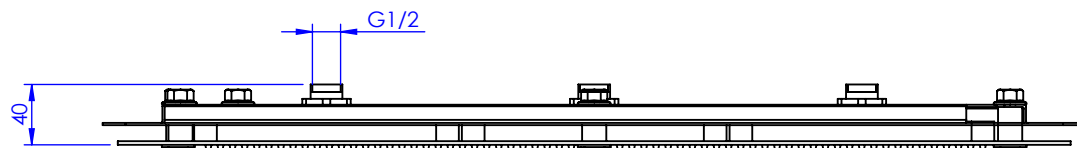

Collection : Pièces détachées / Spare parts

**Ciel de douche plafond rectangulaire 630x450 mm, système anti-calcaire.
Rectangular sky shower flat, 630x450mm, anti-scaling system.**

726 "picots" / 726 jets

Ref : C00-2402

**Débit / Flow rate : 20 l/min (sous 3 bars).
Pression maxi / max pressure : 4 bars.
Masse : 20 Kg**

Principe de montage des plafonds de douche. - Principe of mounting flat sky shower

Inclus / Included :