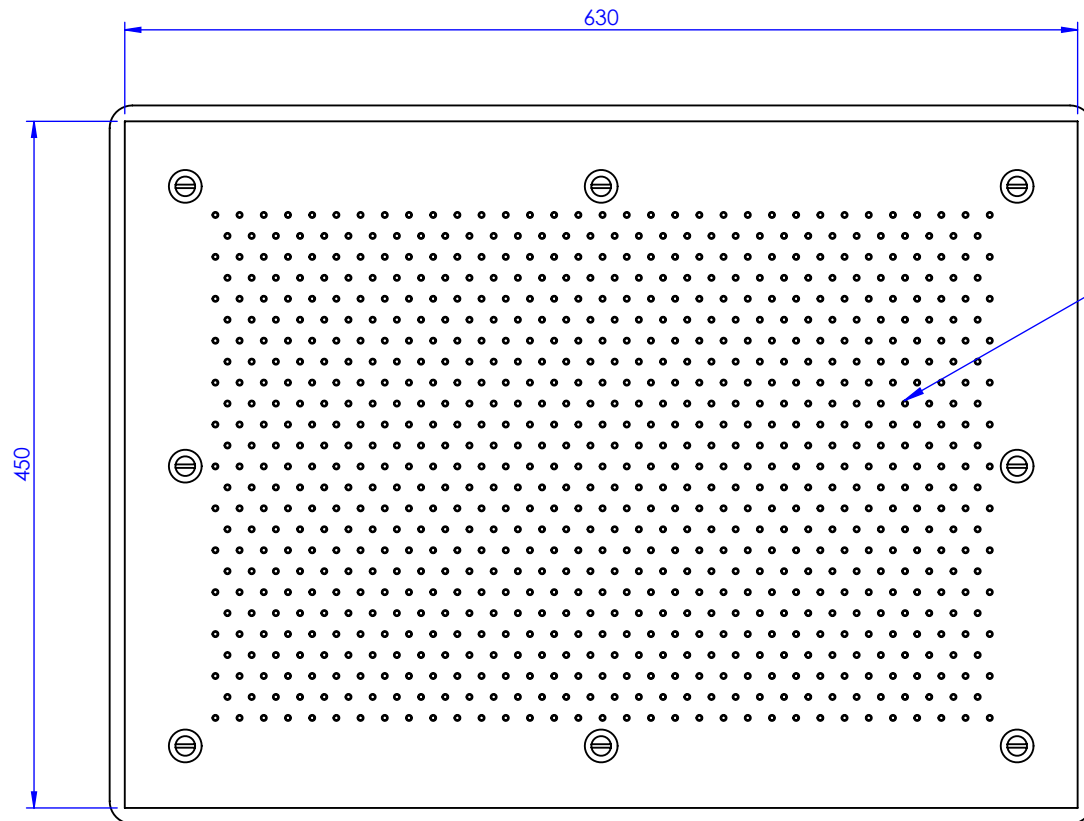

Collection : Pièces détachées / Spare parts

**Ciel de douche plafond rectangulaire 630x450 mm, système anti-calcaire.
Rectangular sky shower flat, 630x450mm, anti-scaling system.**

726 "picots" / 726 jets

Ref : C00-2402

**Débit / Flow rate : 20 l/min (sous 3 bars).
Pression maxi / max pressure : 4 bars.
Masse : 20 Kg**

Principe de montage des plafonds de douche. - Principe of mounting flat sky shower

Inclus / Included :