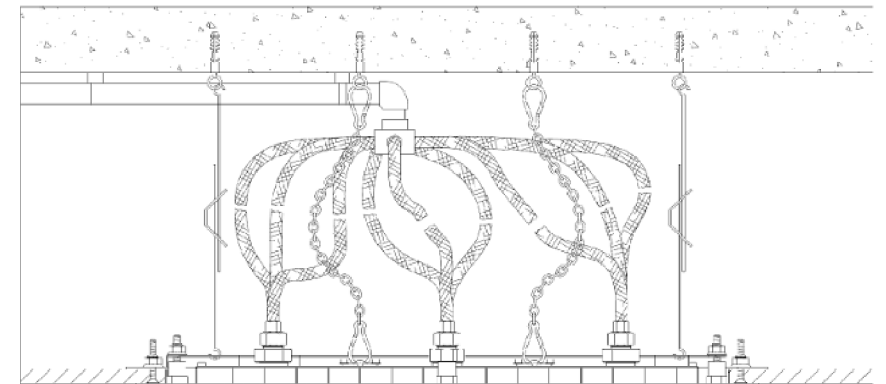

Collection : Pièces détachées / Spare parts

**Ciel de douche plafond rectangulaire 630x450 mm, système anti-calcaire.
Rectangular sky shower flat, 630x450mm, anti-scaling system.**

726 "picots" / 726 jets

Ref : C00-2402

**Débit / Flow rate : 20 l/min (sous 3 bars).
Pression maxi / max pressure : 4 bars.
Masse : 20 Kg**

Principe de montage des plafonds de douche. - Principe of mounting flat sky shower

Inclus / Included :

6 Flexibles / Hoses

4 Tendeurs métallique / Métal tensioners

2 chaînes / chains

5 anneaux avec chevilles / Ring with pegs

CRISTAL & BRONZE

PARIS · 1937

19/05/2023 -1