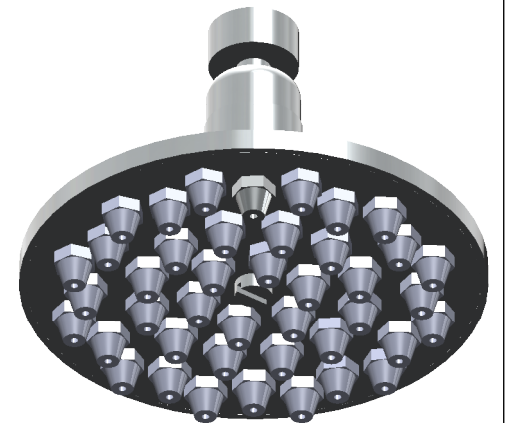

Douche "picots" ronde ø120mm - "Picots" round shower ø120mm.

Ref : C00-2413

Débit / Flow rate : .. l/min (sous 3 bars).  
Pression maxi / max pressure : 5 bars.

**CRISTAL&BRONZE**

PARIS · 1937

17/07/2019-1