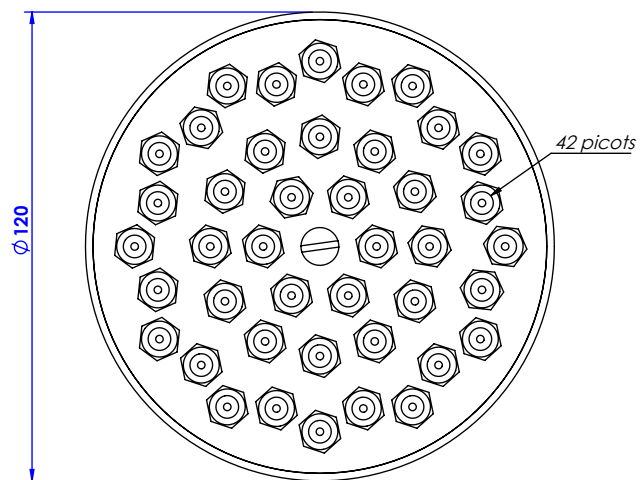

Douche "picots" ronde ø120mm - "Picots" round shower ø120mm.

Ref : C00-2413

Débit / Flow rate : .. l/min (sous 3 bars).  
Pression maxi / max pressure : 5 bars.

**CRISTAL&BRONZE**

PARIS · 1937

17/07/2019-1