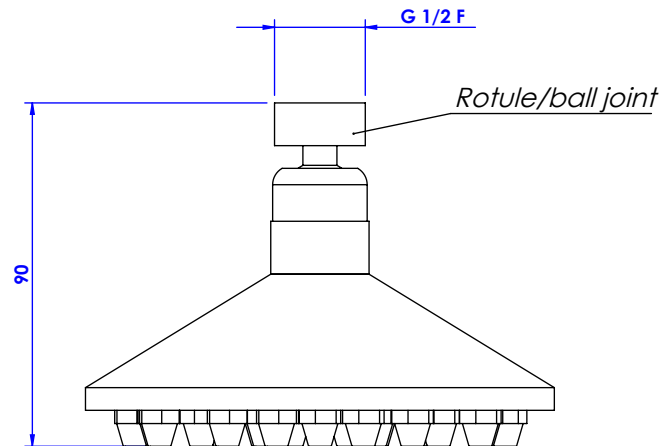

Douche "picots" ronde ø120mm - "Picots" round shower ø120mm.

Ref : C00-2413

Débit / Flow rate : .. l/min (sous 3 bars).  
Pression maxi / max pressure : 5 bars.

**CRISTAL&BRONZE**

PARIS · 1937

17/07/2019-1