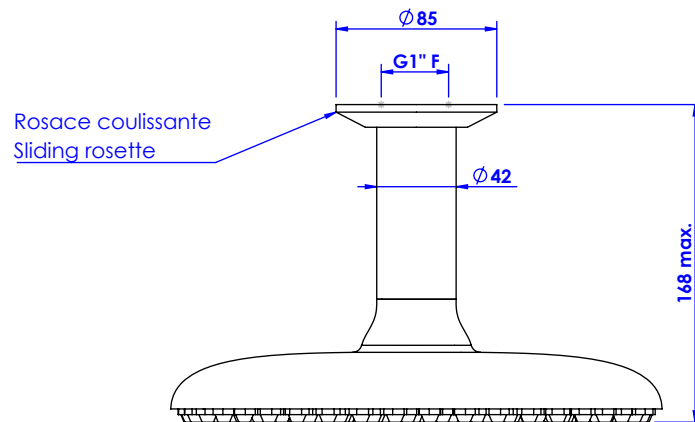

**Pomme de douche à picots ø260mm , bras de plafond inclus.**  
**Picots round shower ø260mm, ceiling arm included.**

Ref : C00-2414

**Débit / Flow rate : 40l/min (sous 3 bars).**  
**Pression maxi / max pressure : 5 bars.**