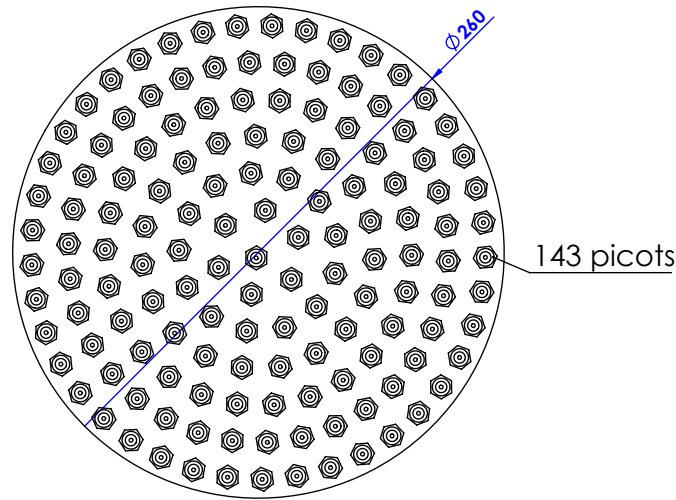

**Pomme de douche à picots ø260mm , bras de plafond inclus.**  
**Picots round shower ø260mm, ceiling arm included.**

Ref : C00-2414

**Débit / Flow rate : 40l/min (sous 3 bars).**  
**Pression maxi / max pressure : 5 bars.**