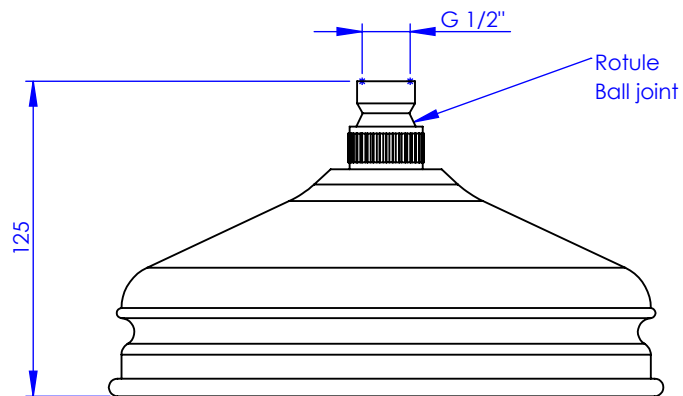

**Collection : Tous styles**

**Pomme de douche "Rétro" anti-calcaire Ø 220 mm**

**"Traditional" headshower anti-scale Ø220 mm**

Ref : C00-2423

M00-2423

S00-2423

Ancienne ref : POMM.82

**Débit / Flow rate : 18 l/min sous 3 bars.**  
**Pression maxi / max pressure : 5 bars.**