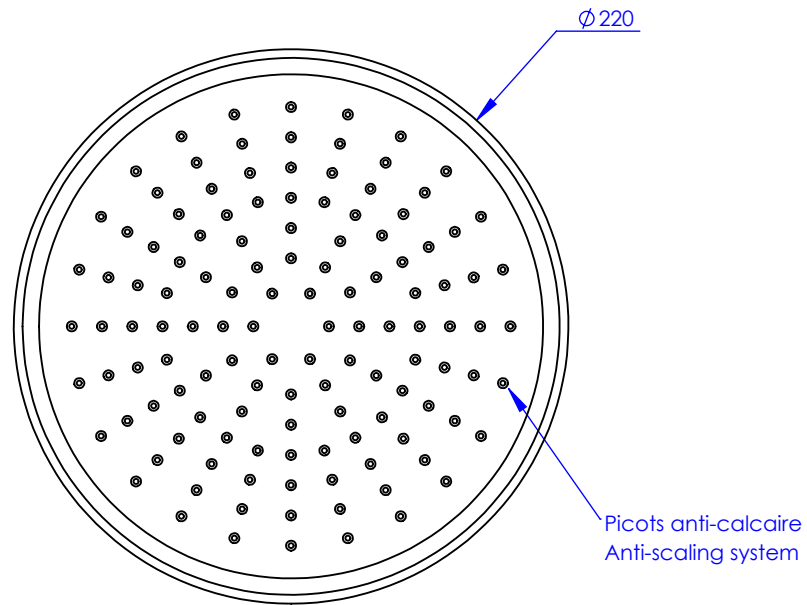

**Collection : Tous styles**

**Pomme de douche "Rétro" anti-calcaire Ø 220 mm**

**"Traditional" headshower anti-scale Ø220 mm**

Ref : C00-2423

M00-2423

S00-2423

Ancienne ref : POMM.82

**Débit / Flow rate : 18 l/min sous 3 bars.**  
**Pression maxi / max pressure : 5 bars.**