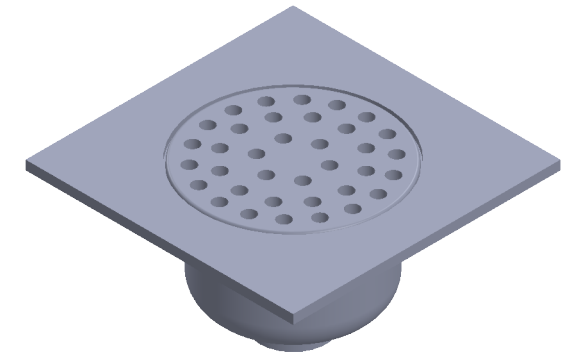

Siphon de sol 200x200 - Square floor trap 200x200

Ref : C00-254

Ref : S00-254

COUPE D-D
ECHELLE 1 : 3

Débit en litre/seconde avec une hauteur d'eau de 10, 20 et 30mm	
10mm	0,52
20mm	0,69
30mm	0,9

CRISTAL & BRONZE