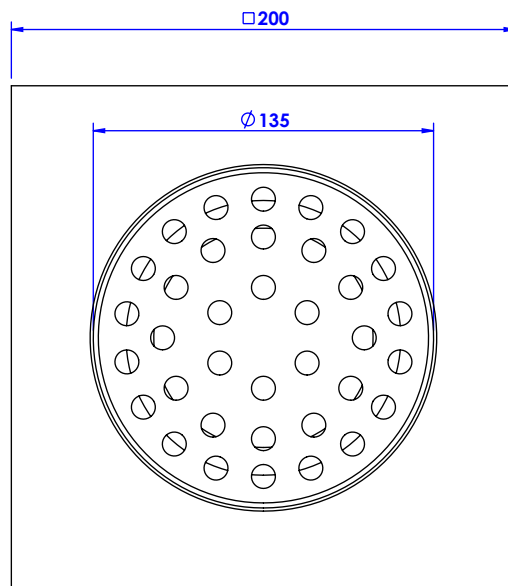

Siphon de sol 200x200 - Square floor trap 200x200

Ref : C00-254

Ref : S00-254

COUPE D-D
ECHELLE 1 : 3

Débit en litre/seconde avec une hauteur d'eau de 10, 20 et 30mm	
10mm	0,52
20mm	0,69
30mm	0,9

CRISTAL & BRONZE

PARIS · 1937

serdaneli
PARIS

06/05/2020-2