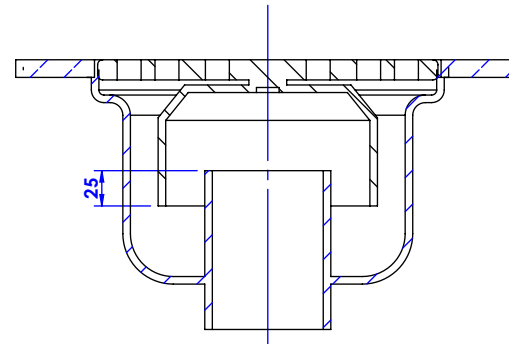

Siphon de sol 200x200 - Square floor trap 200x200

Ref : C00-254

Ref : S00-254

COUPE D-D
ECHELLE 1 : 3

Débit en litre/seconde avec une hauteur d'eau de 10, 20 et 30mm	
10mm	0,52
20mm	0,69
30mm	0,9

CRISTAL & BRONZE