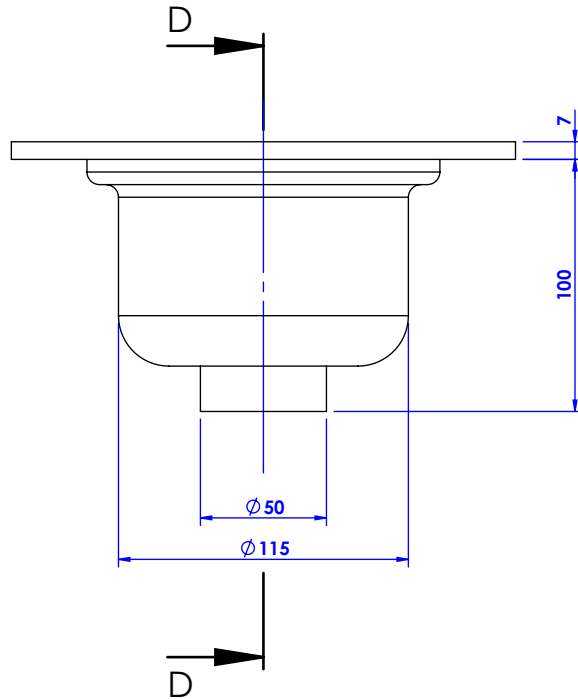

Siphon de sol 200x200 - Square floor trap 200x200

Ref : C00-254

Ref : S00-254

COUPE D-D
ECHELLE 1 : 3

Débit en litre/seconde avec une hauteur d'eau de 10, 20 et 30mm	
10mm	0,52
20mm	0,69
30mm	0,9

CRISTAL & BRONZE