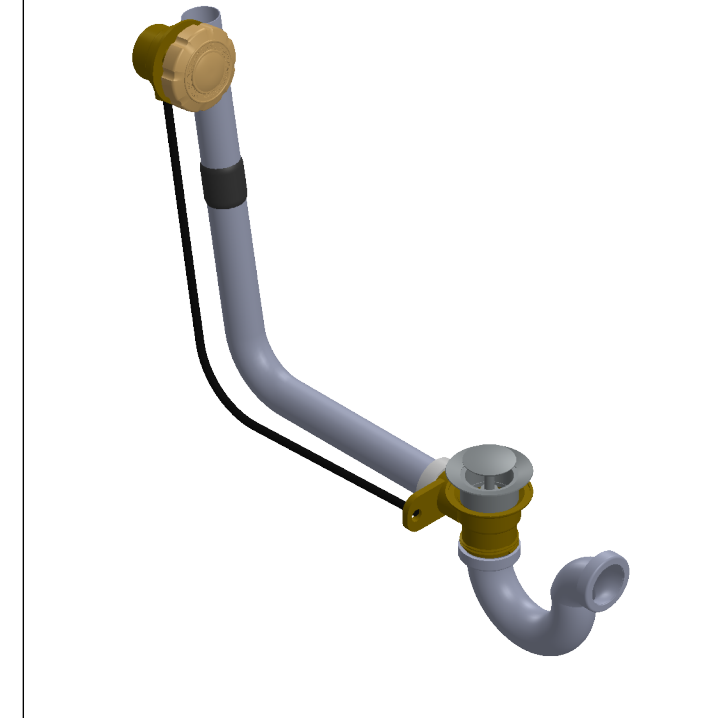

Vidage automatique de baignoire, dimensions spéciales (à préciser).
Complete bathtub drain, special dimensions (to be specified).

Ref : C00-306

Cristal&Bronze

Paris 1937

29/02/2024-1