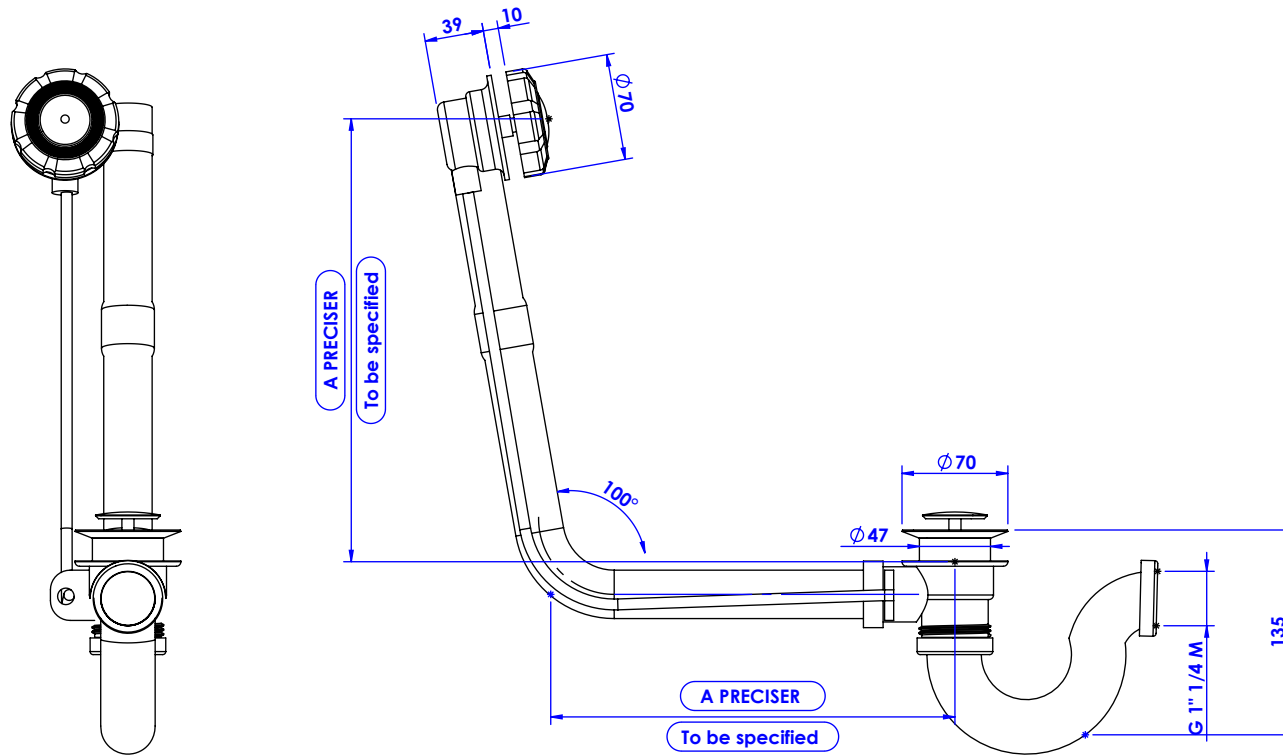

Vidage automatique de baignoire, dimensions spéciales (à préciser).
Complete bathtub drain, special dimensions (to be specified).

Ref : C00-306

Cristal&Bronze

Paris 1937

29/02/2024-1