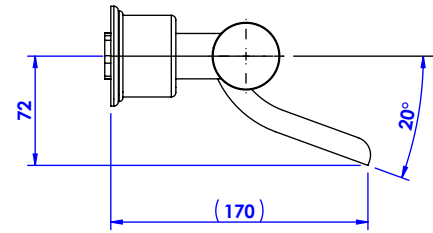

**Collection : Becs seuls / Spouts only**  
**Bec de bain Cascade mural L.400mm.**  
**Wall mounted Cascade bath spout L.400mm.**

Ref : C00-3WF2

**Débit / Flow rate : 45 l/min (sous 3 bars).**  
**Pression maxi / max pressure : 5 bars.**

*ø de perçage et entraxe recommandés.*  
*ø recommended drilling and centre distances.*

**Informations :**

Vidage fourni sur demande / Bathtub drain on demand

**CRISTAL & BRONZE**  
 PARIS · 1937

30/03/2021-1