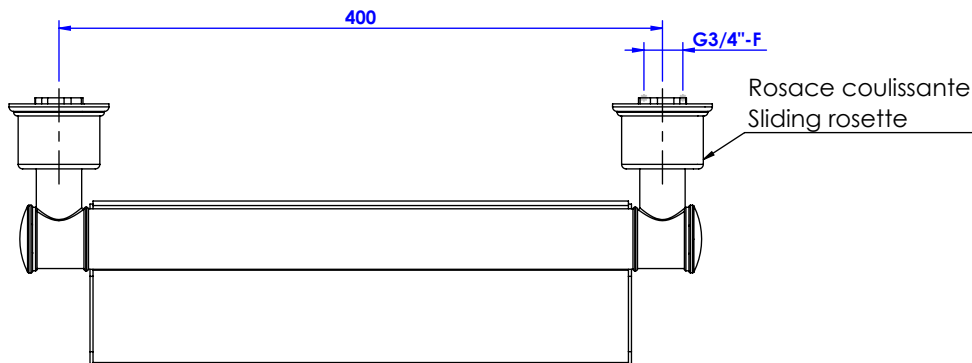

**Collection : Becs seuls / Spouts only**  
**Bec de bain Cascade mural L.400mm.**  
**Wall mounted Cascade bath spout L.400mm.**

Ref : C00-3WF2

**Débit / Flow rate : 45 l/min (sous 3 bars).**  
**Pression maxi / max pressure : 5 bars.**

*ø de perçage et entraxe recommandés.*  
*ø recommended drilling and centre distances.*

**Informations :**

Vidage fourni sur demande / Bathtub drain on demand

**CRISTAL & BRONZE**  
 PARIS · 1937

30/03/2021-1