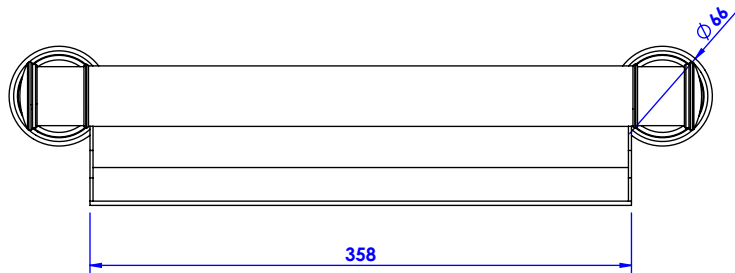

**Collection : Becs seuls / Spouts only**  
**Bec de bain Cascade mural L.400mm.**  
**Wall mounted Cascade bath spout L.400mm.**

Ref : C00-3WF2

**Débit / Flow rate : 45 l/min (sous 3 bars).**  
**Pression maxi / max pressure : 5 bars.**

*ø de perçage et entraxe recommandés.*  
*ø recommended drilling and centre distances.*

**Informations :**

Vidage fourni sur demande / Bathtub drain on demand

**CRISTAL & BRONZE**  
 PARIS · 1937

30/03/2021-1