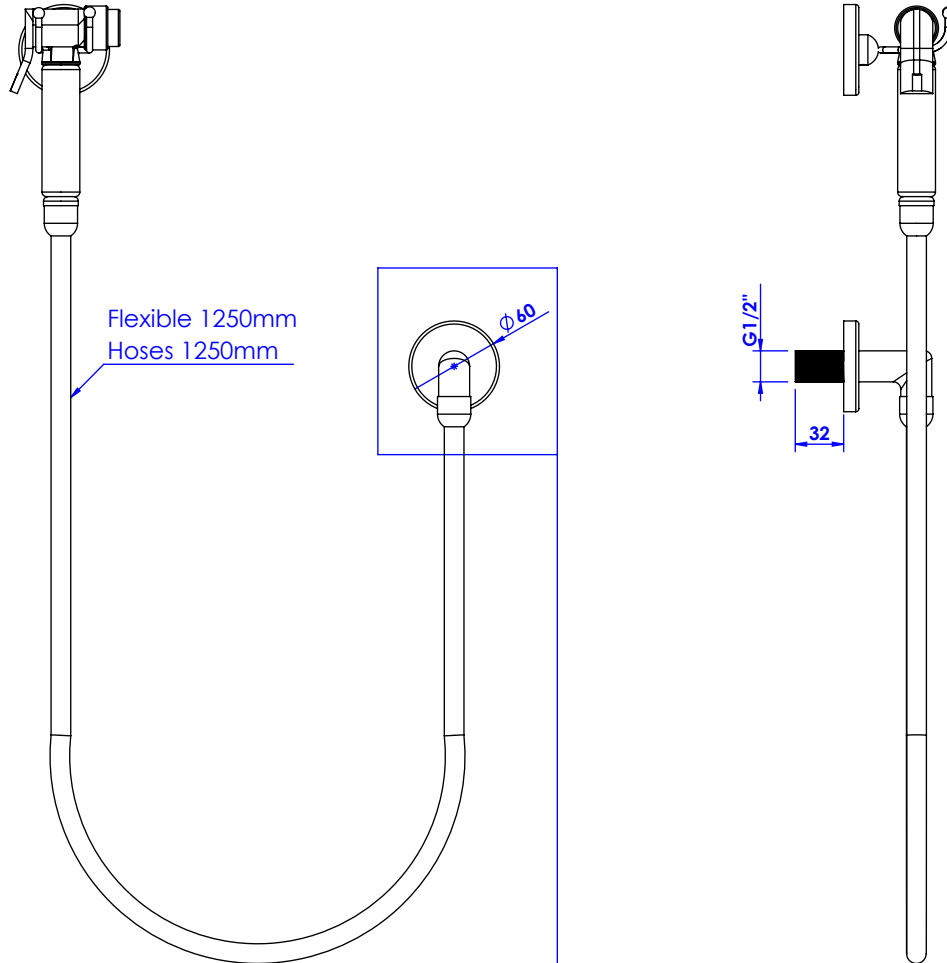

Douchette hygiénique Contemporaine, sortie coudée, sortie coudée, flexible 125cm avec crochet mural.

Contemporary hygienic shower, hose and hook, 125cm long.

Ref : C00-4220

Débit / Flow rate : 10 l/min (sous 3 bars).
Pression maxi / max pressure : 5 bars.

ø de perçage recommandés.
ø recommended drilling.

CRISTAL & BRONZE

PARIS • 1937

26/06/2020-1