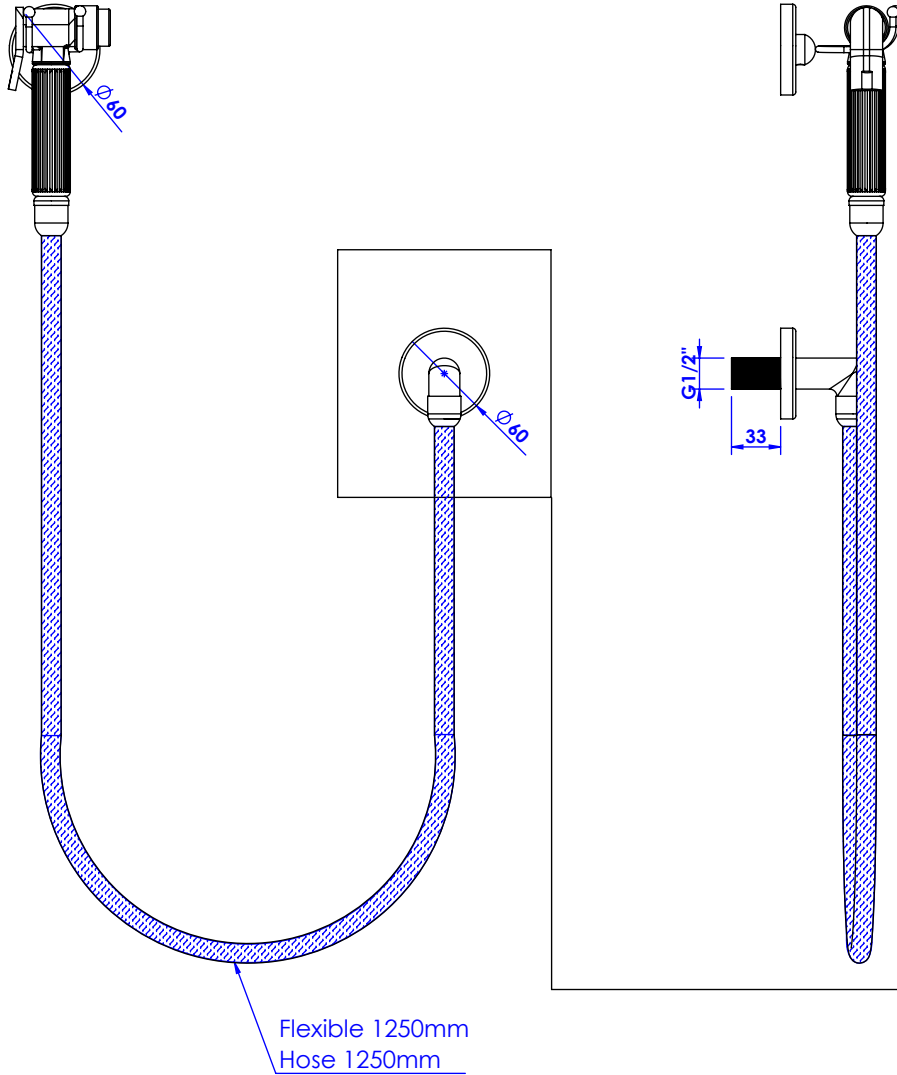

Douchette hygiénique Classique, sortie coudée, flexible 125cm avec crochet mural.
Classical hygienic shower, hose and hook, 125cm long.

Ref : C00-4221

Débit / Flow rate : ...l/min (sous 3 bars).
Pression maxi / max pressure : 5 bars.

ø de perçage et entraxe recommandés.
ø recommended drilling and centre distances.

CRISTAL&BRONZE

PARIS · 1937

12/02/2020-1