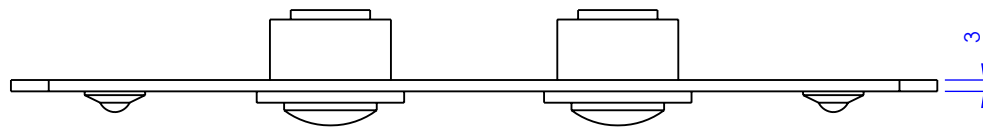

**Collection : Pièces détachées / Spare parts.**

**Plaque de déclenchement Lisse pour réservoir Geberit Sigma.**

**Plain flush plate for Geberit Sigma cistern.**

Ref : C00-481

Ref : M00-481

Ref : S00-481

  
**Cristal&Bronze**  
Paris 1937