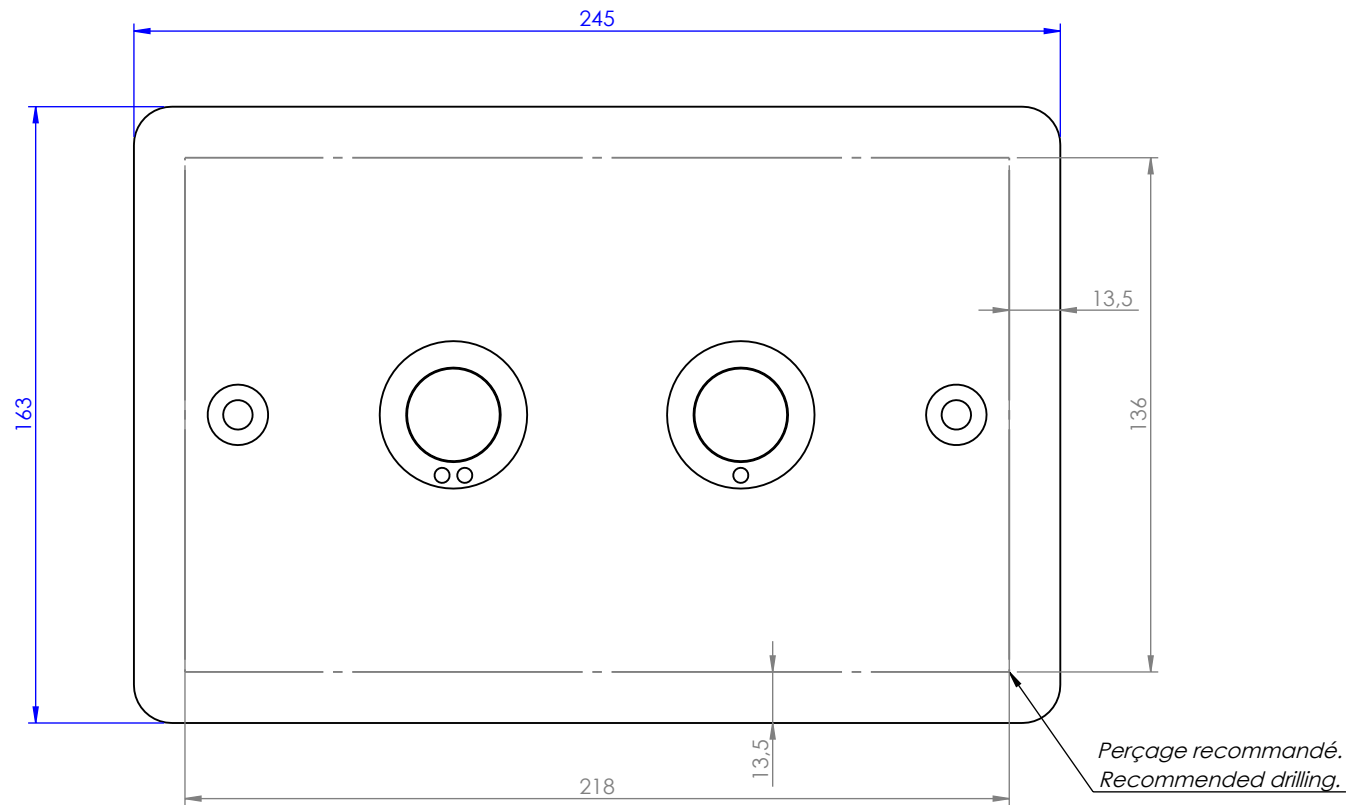

**Collection : Pièces détachées / Spare parts.**

**Plaque de déclenchement Lisse pour réservoir Geberit Sigma.**

**Plain flush plate for Geberit Sigma cistern.**

Ref : C00-481

Ref : M00-481

Ref : S00-481

  
**Cristal&Bronze**  
Paris 1937