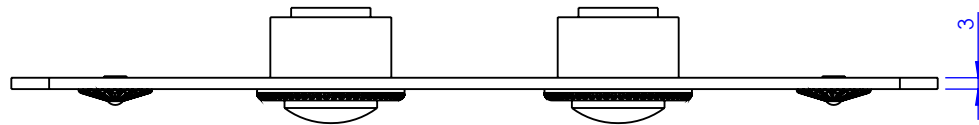

Collection : Pièces détachées / Spare parts.

Plaque de déclenchement Classique pour bati-support Geberit Duofix UP320.

Classical flush plate for Geberit Duofix UP320 built in support.

Ref : C00-482

CRISTAL & BRONZE