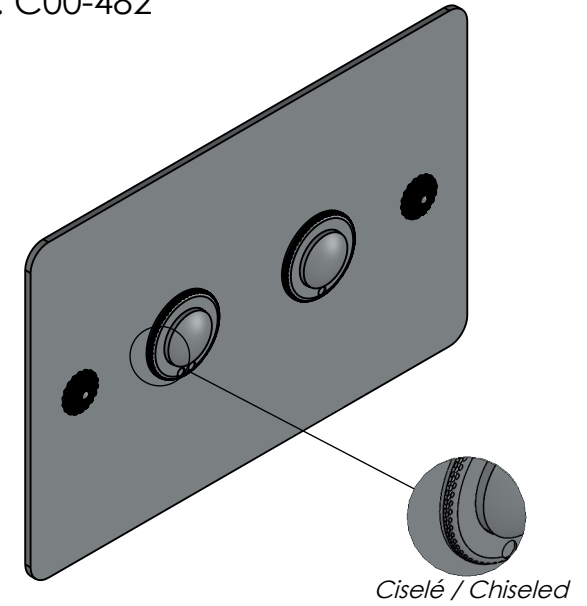

Collection : Pièces détachées / Spare parts.

Plaque de déclenchement Classique pour bati-support Geberit Duofix UP320.

Classical flush plate for Geberit Duofix UP320 built in support.

Ref : C00-482

CRISTAL & BRONZE