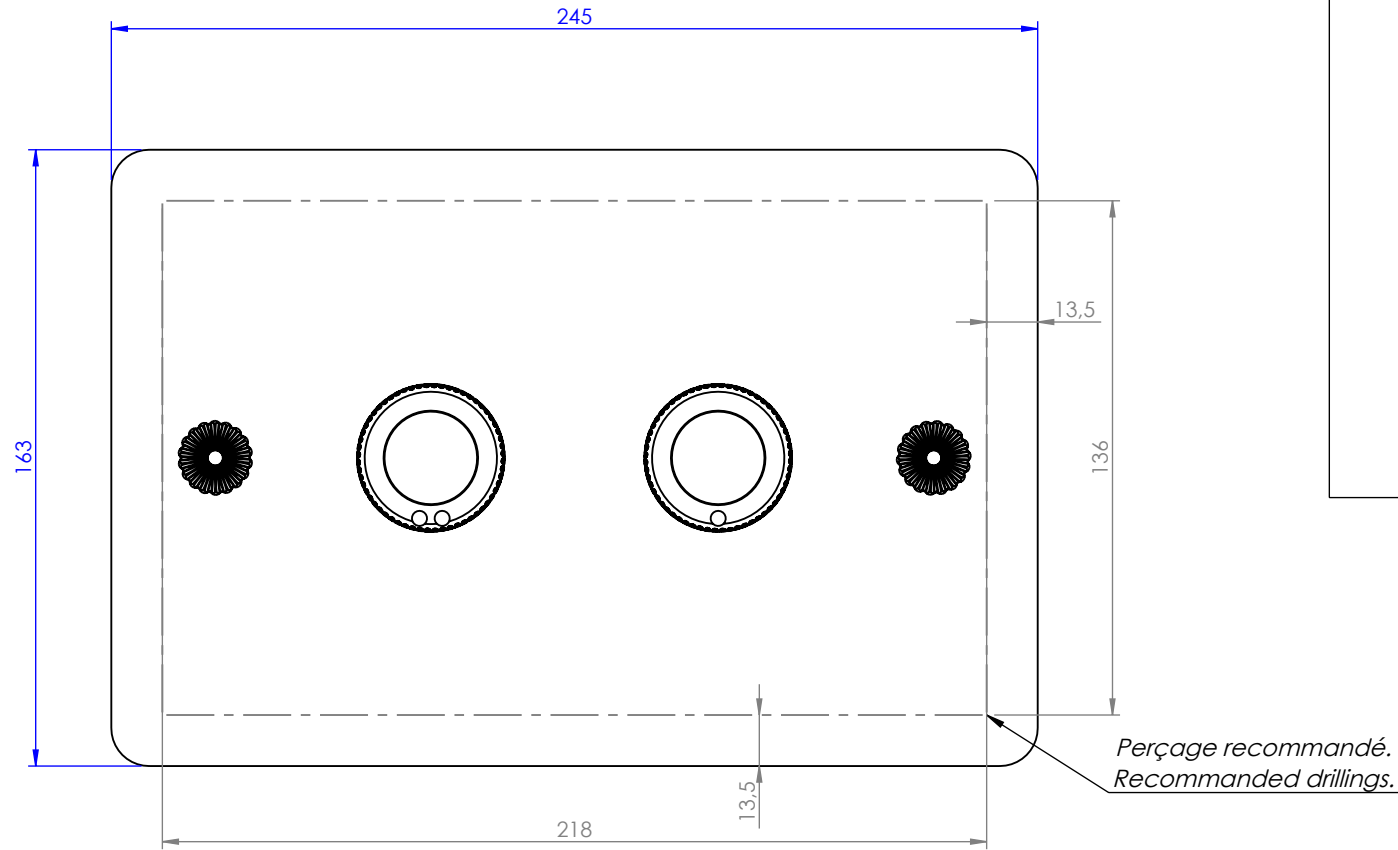

Collection : Pièces détachées / Spare parts.

Plaque de déclenchement Classique pour bati-support Geberit Duofix UP320.

Classical flush plate for Geberit Duofix UP320 built in support.

Ref : C00-482

CRISTAL & BRONZE