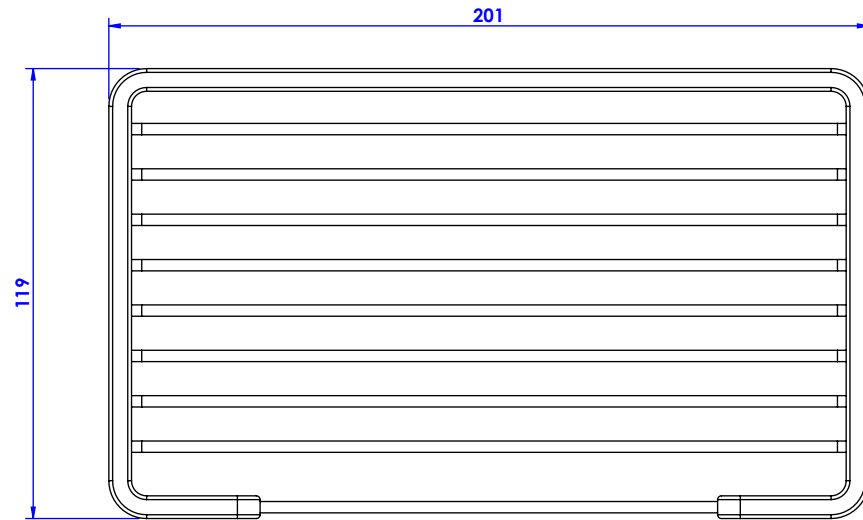

**Collection : Pièces détachées / Spare parts**

**Porte-savon rectangulaire, "grand modèle", 20x12 cm.**

**Wall mounted rectangular soap holder, "large size", 20x12 cm.**

Ref : C00-7702

**CRISTAL & BRONZE**

PARIS · 1937

10/07/2020