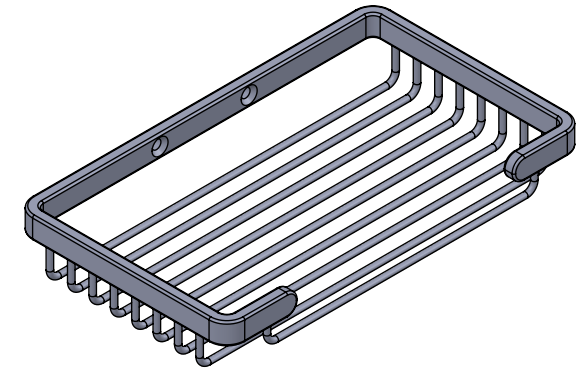

**Collection : Pièces détachées / Spare parts**

**Porte-savon rectangulaire, "grand modèle", 20x12 cm.**

**Wall mounted rectangular soap holder, "large size", 20x12 cm.**

Ref : C00-7702

**CRISTAL & BRONZE**