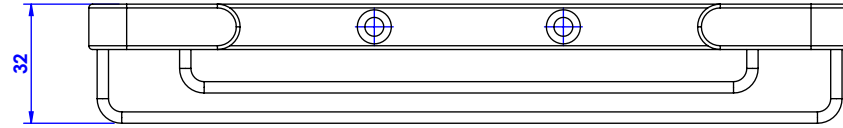

**Collection : Pièces détachées / Spare parts**

**Porte-savon rectangulaire, "grand modèle", 20x12 cm.**

**Wall mounted rectangular soap holder, "large size", 20x12 cm.**

Ref : C00-7702

**CRISTAL & BRONZE**