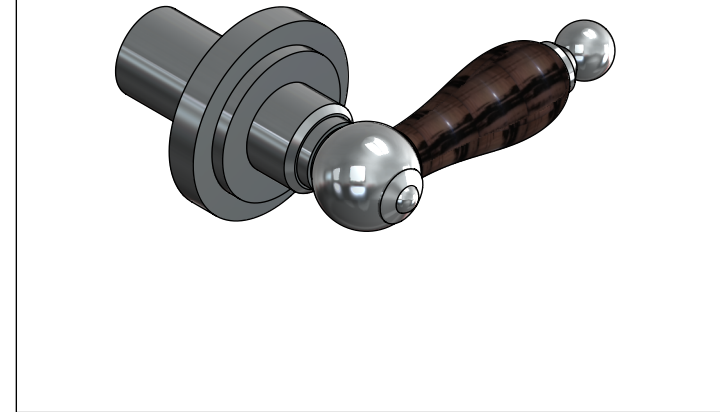

Collection : Star à manettes tradition

Robinet d'arrêt 3/4" mural, 1/4 de tour, Droite (Froid).

Wall mounted valve 3/4", 1/4 turn, Right (Cold).

Ref : C19-229C Obsidienne noire / Black Obsidian lever handles

Débit / Flow rate : 36 l/min (sous 3 bars).
Pression maxi / max pressure : 5 bars.

ø de perçage recommandé.
ø recommended drilling.

CRISTAL & BRONZE
PARIS • 1937

04/12/2020-2