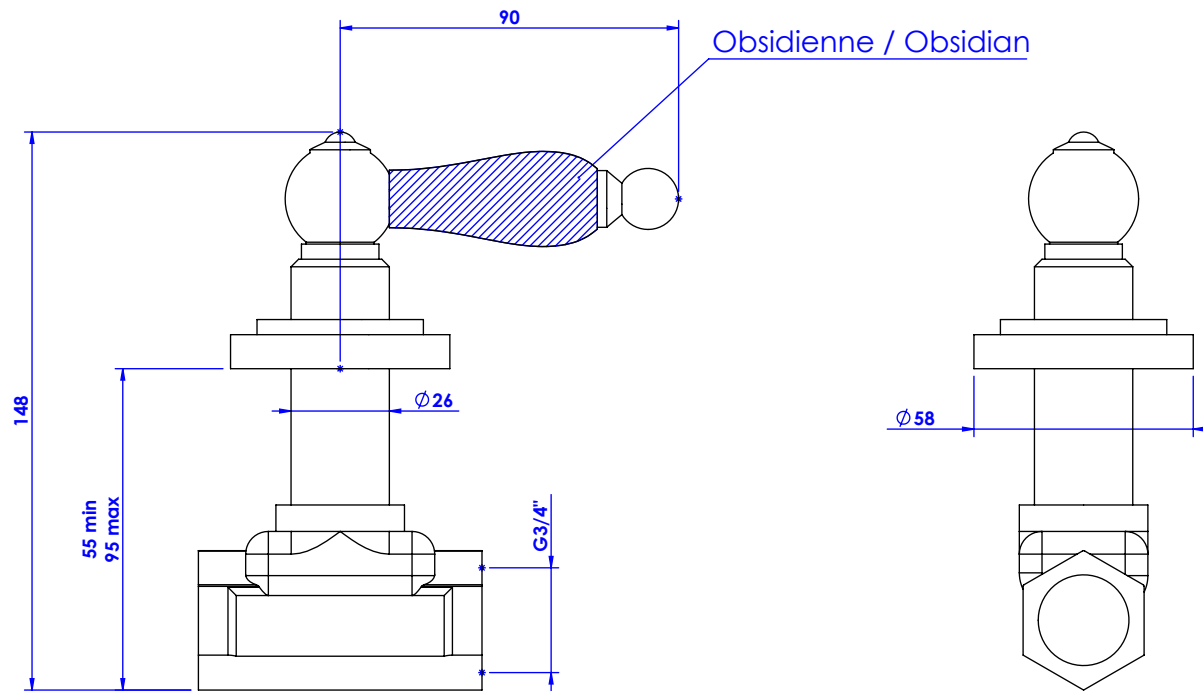

Collection : Star à manettes tradition

Robinet d'arrêt 3/4" mural, 1/4 de tour, Droite (Froid).

Wall mounted valve 3/4", 1/4 turn, Right (Cold).

Ref : C19-229C Obsidienne noire / Black Obsidian lever handles

Débit / Flow rate : 36 l/min (sous 3 bars).
Pression maxi / max pressure : 5 bars.

ø de perçage recommandé.
ø recommended drilling.

CRISTAL & BRONZE
PARIS • 1937

04/12/2020-2