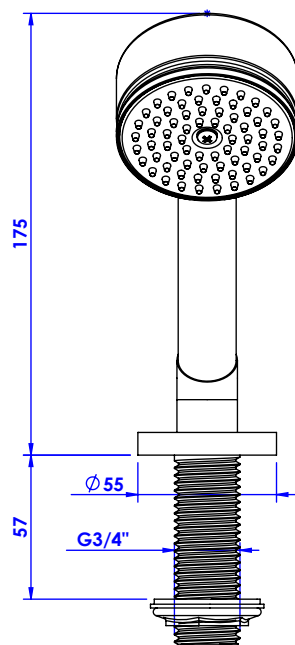

Collections : Star

Ensemble douchette sur gorge avec flexible 200cm.
Rim mounted shower set with a 200cm hose.

Star à manettes Tradition

Ref. C19-361

Star

Ref. C31-361

Star Lisse

Ref. C32-361

Star à Manettes

Ref. C33-361

Débit / Flow rate : ...l/min (sous 3 bars).
Pression maxi / max pressure : 5 bars.

\varnothing de perçage recommandés.
 \varnothing recommended drilling.

CRISTAL & BRONZE

PARIS · 1937