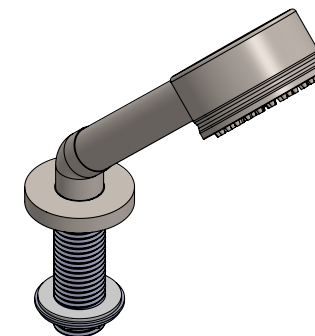

Collections : Star

Ensemble douchette sur gorge avec flexible 200cm.
Rim mounted shower set with a 200cm hose.

Star à manettes Tradition

Ref. C19-361

Star

Ref. C31-361

Star Lisse

Ref. C32-361

Star à Manettes

Ref. C33-361

Débit / Flow rate : ...l/min (sous 3 bars).
Pression maxi / max pressure : 5 bars.

\varnothing de perçage recommandés.
 \varnothing recommended drilling.

CRISTAL & BRONZE

PARIS · 1937