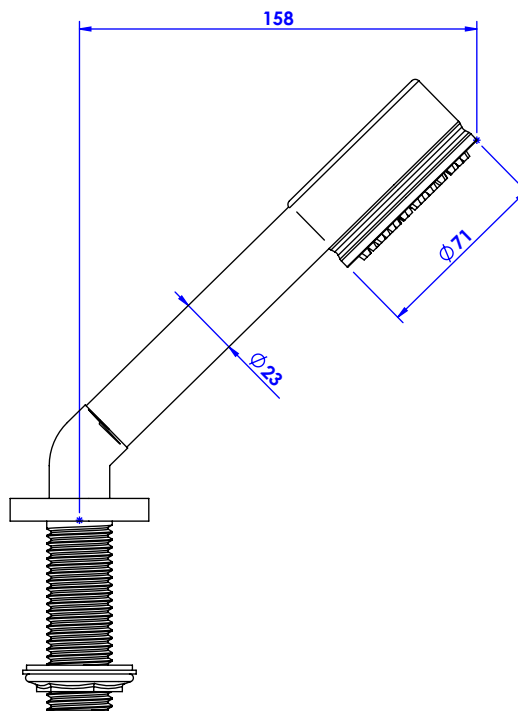

Collections : Star

Ensemble douchette sur gorge avec flexible 200cm.
Rim mounted shower set with a 200cm hose.

Star à manettes Tradition

Ref. C19-361

Star

Ref. C31-361

Star Lisse

Ref. C32-361

Star à Manettes

Ref. C33-361

Débit / Flow rate : ...l/min (sous 3 bars).
Pression maxi / max pressure : 5 bars.

\varnothing de perçage recommandés.
 \varnothing recommended drilling.

CRISTAL & BRONZE

PARIS · 1937