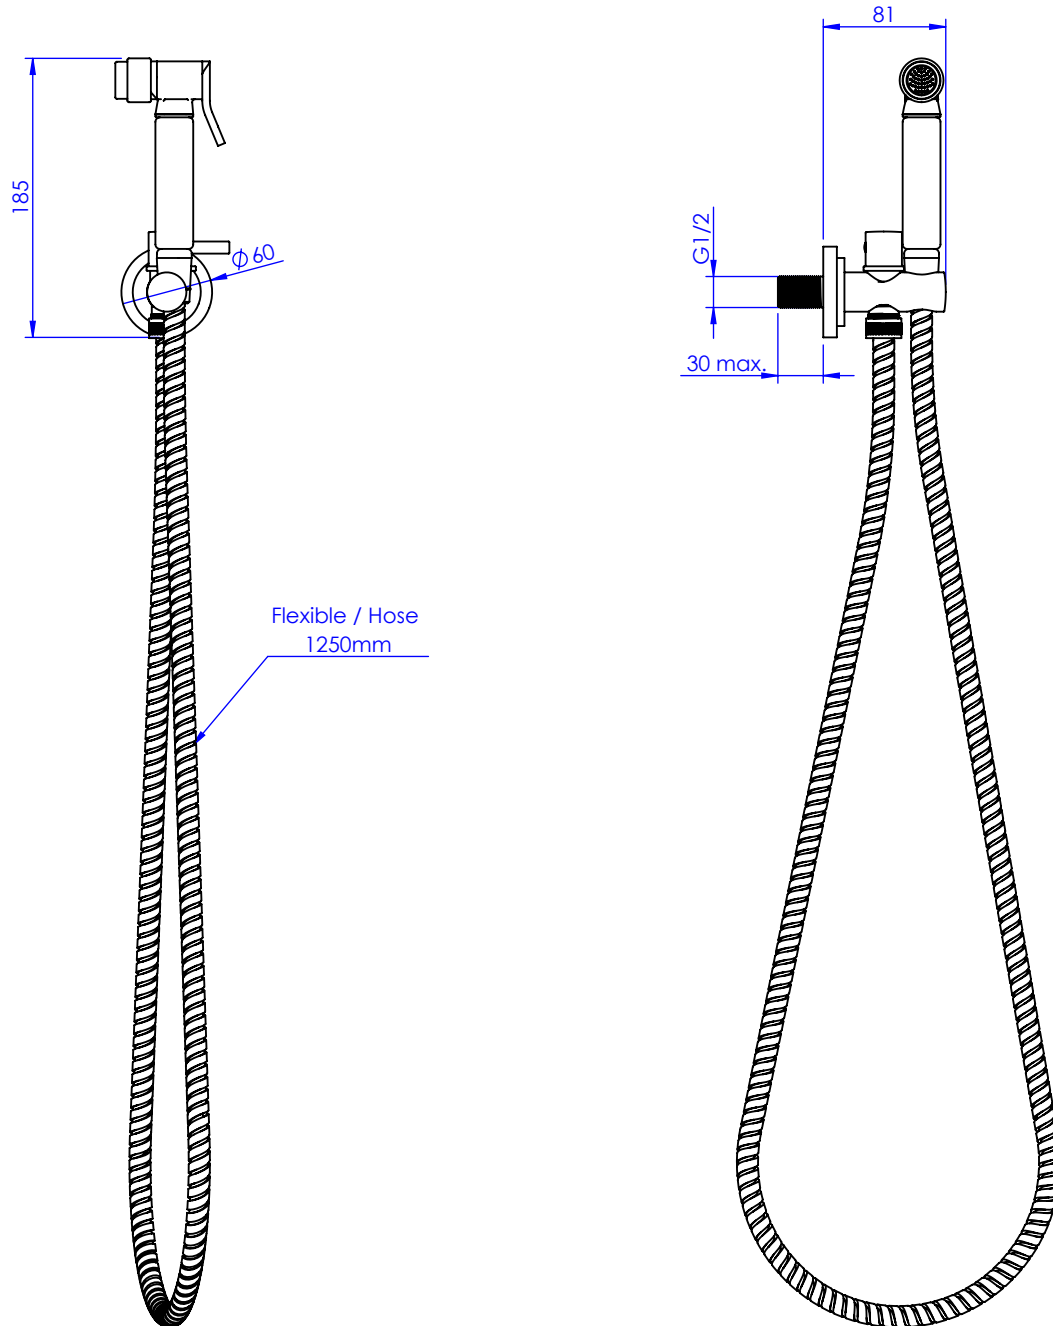

Collections : Alliance & Star

Système de douche hygiénique avec robinet d'arrêt sécurisé, flexible 125 cm.
Hygienic shower with safety shut-off valve, 125cm hose.

Alliance

Ref : C29-4240

Star

Ref : C31-4240

Star Lisse

Ref : C32-4240

Star à manettes

Ref : C33-4240

Star à manettes Trad.

Ref : C19-4240

Débit / Flow rate : 8l/min (sous 3 bars).

Pression maxi / max pressure : 5 bars.

Informations :

Fournie avec tête céramique 1/4 de tour. / Provided with ceramic cartridge 1/4 turn.

CRISTAL & BRONZE

PARIS · 1937

21/10/2022-1