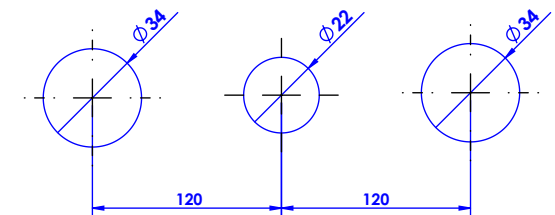

Collection : Céleste

Mélangeur de lavabo 3 trous avec flexibles.

3-hole basin mixer, with hoses.

Ref : C22-1301 Céleste Argent / Silver
 Ref : C23-1301 Céleste Or / Gold

Débit / Flow rate : ..l/min (sous 3 bars)
Pression maxi / max pressure : 5 bars

ø de perçage recommandé / ø recommended drilling :

Informations :

Fournie avec tête céramique 1/4 de tour. / Provided with ceramic cartridge 1/4 turn.

Raccordement par flexibles inox tressés (lg 300mm). / Connected by stainless steel hoses (lg 11,80 inch)