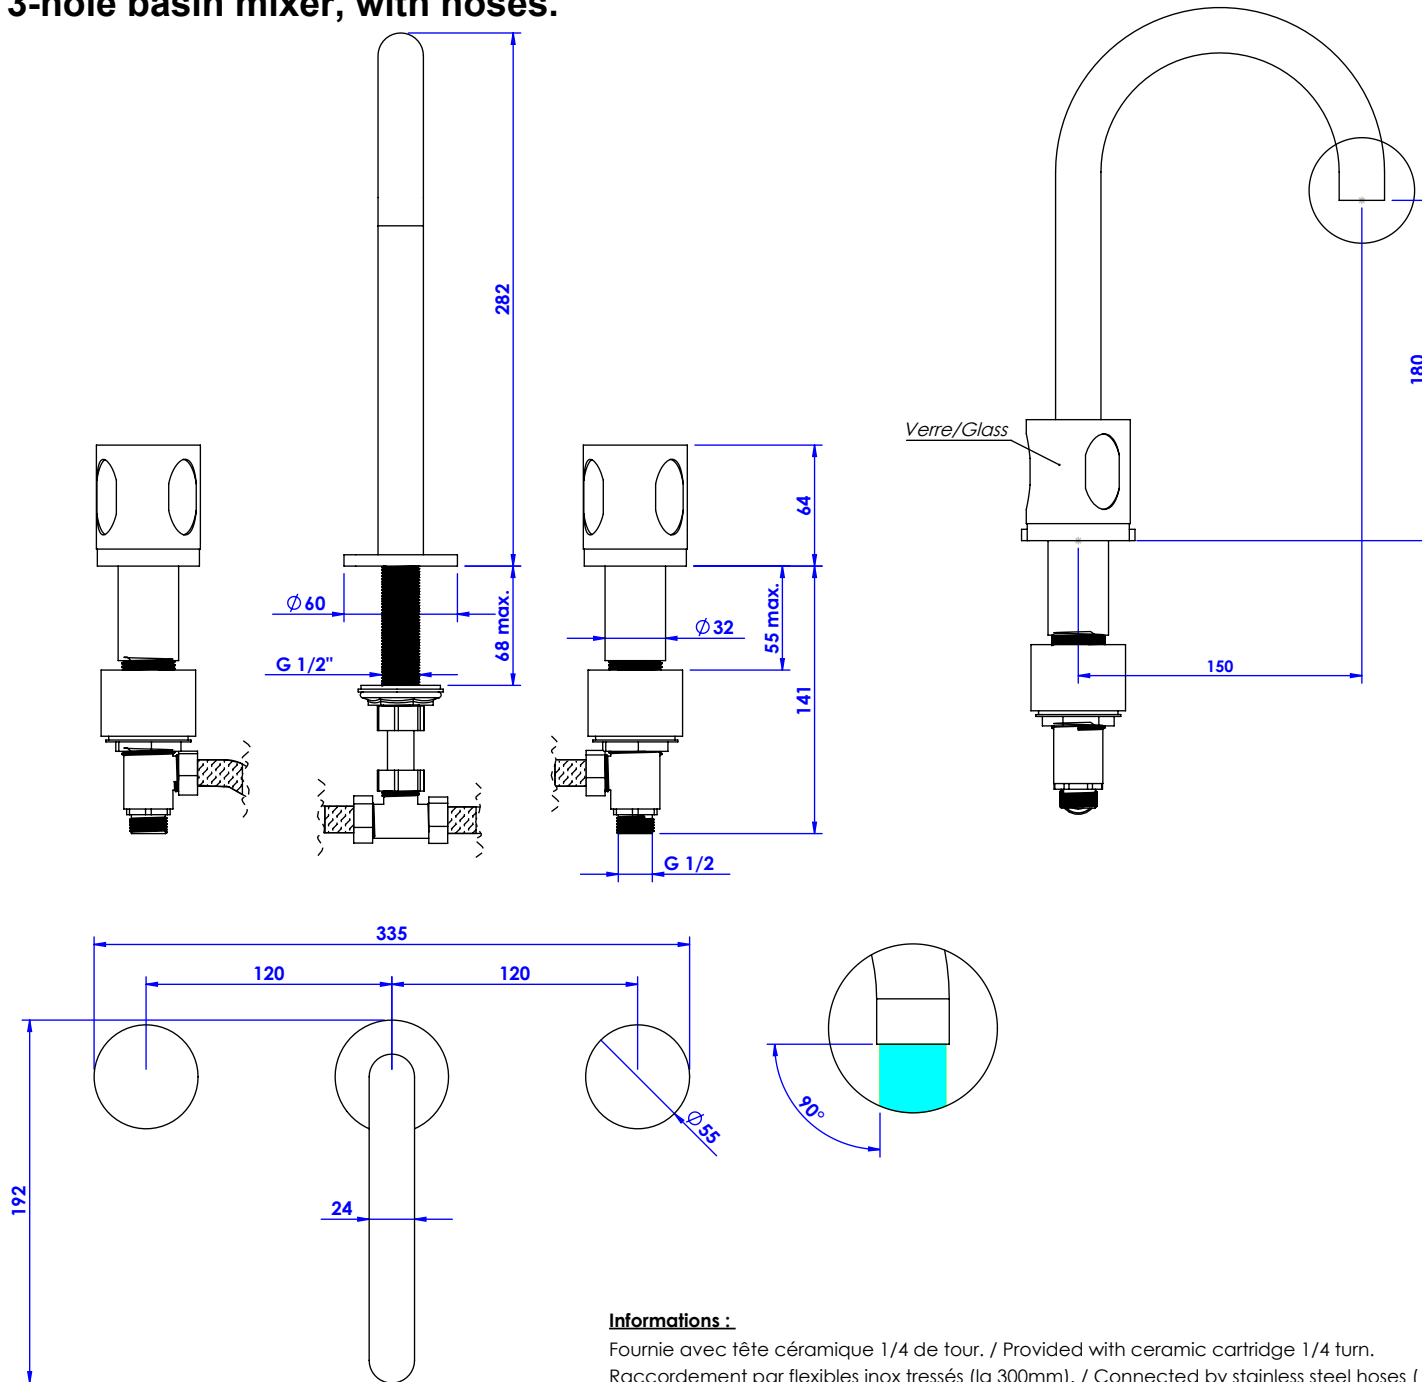

Collection : Céleste

Mélangeur de lavabo 3 trous avec flexibles.

3-hole basin mixer, with hoses.

Ref : C22-1301 Céleste Argent / Silver
 Ref : C23-1301 Céleste Or / Gold

Débit / Flow rate : ..l/min (sous 3 bars)
Pression maxi / max pressure : 5 bars

ø de perçage recommandé / ø recommended drilling :

Informations :

Fournie avec tête céramique 1/4 de tour. / Provided with ceramic cartridge 1/4 turn.

Raccordement par flexibles inox tressés (lg 300mm). / Connected by stainless steel hoses (lg 11,80 inch)

CRISTAL & BRONZE
 PARIS · 1937

20/12/2019-2