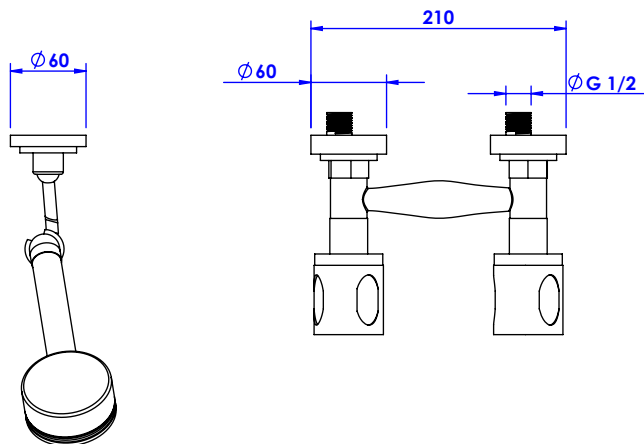

Collection : Céleste

Mélangeur de douche, entraxe 150mm, douchette et crochet mural.
Wall mounted shower mix, handshower hose 150mm and hook.

Wall mounted shower mix, handshower hose 150mm and hook.

Ref : C22-2201

Ref : C23-2201

Débit / Flow rate : ...l/min (sous 3 bars)
Pression maxi / max pressure : 5 bars

ø de perçage recommandé / ø recommended drilling :

Informations :

Fournie avec tête céramique 1/4 de tour. / Provided with ceramic cartridge 1/4 turn.

Raccordement par flexibles inox tressés (lg 300mm). / Connected by stainless steel hoses (lg 11,80 inch).

Vidage fournisur demande / Bathtub drain on demand.

CRISTAL & BRONZE

PARIS · 1937

17/07/2019-1