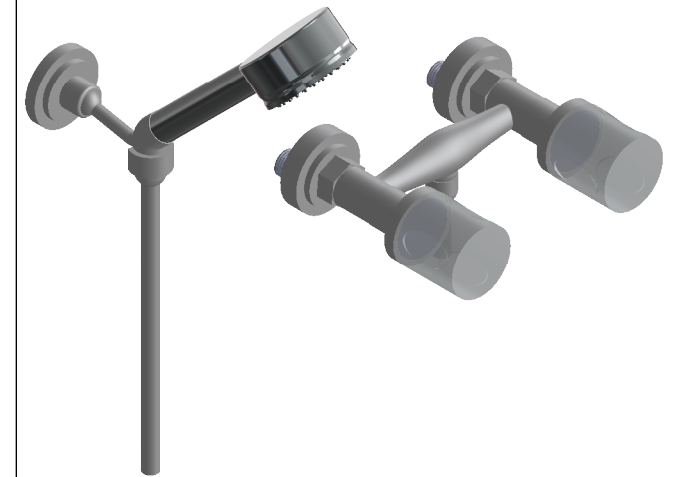

Collection : Céleste

Mélangeur de douche, entraxe 150mm, douchette et crochet mural.
Wall mounted shower mix, handshower hose 150mm and hook.

Wall mounted shower mix, handshower hose 150mm and hook.

Ref : C22-2201

Ref : C23-2201

Débit / Flow rate : ...l/min (sous 3 bars)
Pression maxi / max pressure : 5 bars

ø de perçage recommandé / ø recommended drilling :

Informations :

Fournie avec tête céramique 1/4 de tour. / Provided with ceramic cartridge 1/4 turn.

Raccordement par flexibles inox tressés (lg 300mm). / Connected by stainless steel hoses (lg 11,80 inch).

Vidage fournisur demande / Bathtub drain on demand.

CRISTAL & BRONZE

PARIS · 1937

17/07/2019-1