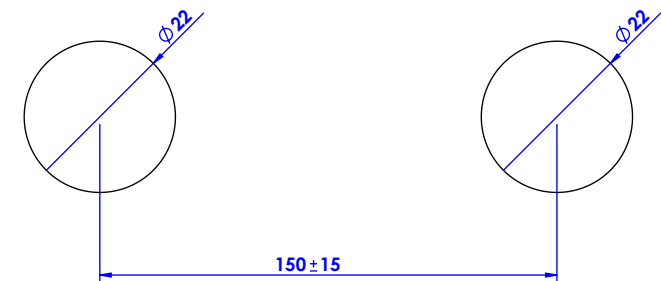

Collection : Céleste

Mélangeur de douche, entraxe 150mm, douchette et crochet mural.
Wall mounted shower mix, handshower hose 150mm and hook.

Wall mounted shower mix, handshower hose 150mm and hook.

Ref : C22-2201

Ref : C23-2201

Débit / Flow rate : ...l/min (sous 3 bars)
Pression maxi / max pressure : 5 bars

ø de perçage recommandé / ø recommended drilling :

Informations :

Fournie avec tête céramique 1/4 de tour. / Provided with ceramic cartridge 1/4 turn.