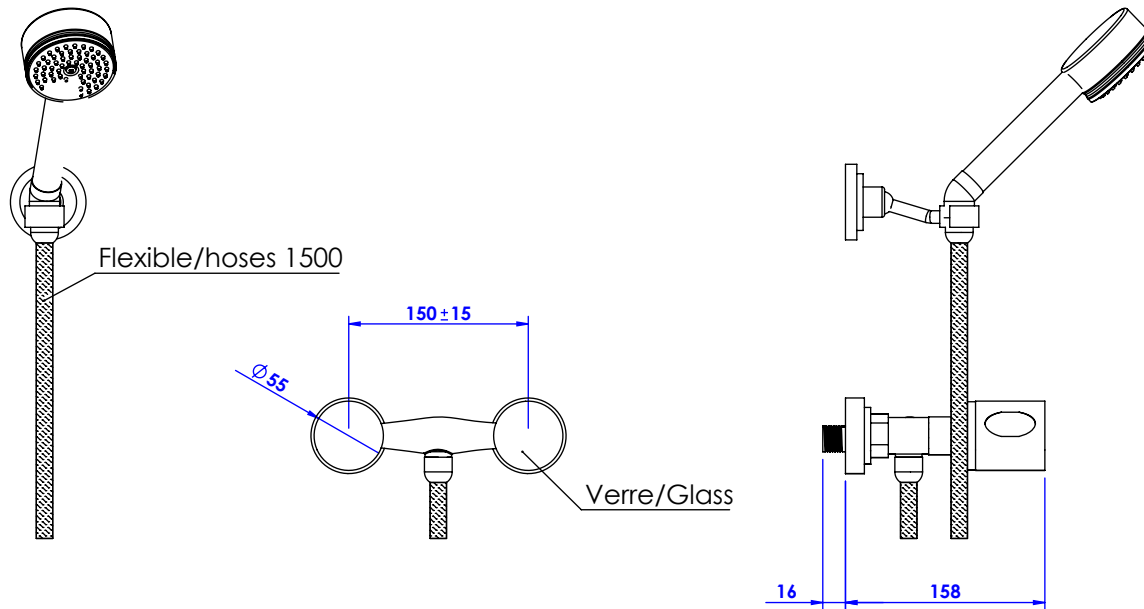

Collection : Céleste

Mélangeur de douche, entraxe 150mm, douchette et crochet mural.
Wall mounted shower mix, handshower hose 150mm and hook.

Wall mounted shower mix, handshower hose 150mm and hook.

Ref : C22-2201

Ref : C23-2201

Débit / Flow rate : ...l/min (sous 3 bars)
Pression maxi / max pressure : 5 bars

ø de perçage recommandé / ø recommended drilling :

Informations :

Fournie avec tête céramique 1/4 de tour. / Provided with ceramic cartridge 1/4 turn.

Raccordement par flexibles inox tressés (lg 300mm). / Connected by stainless steel hoses (lg 11,80 inch).

Vidage fournisur demande / Bathtub drain on demand.

CRISTAL & BRONZE

PARIS · 1937

17/07/2019-1