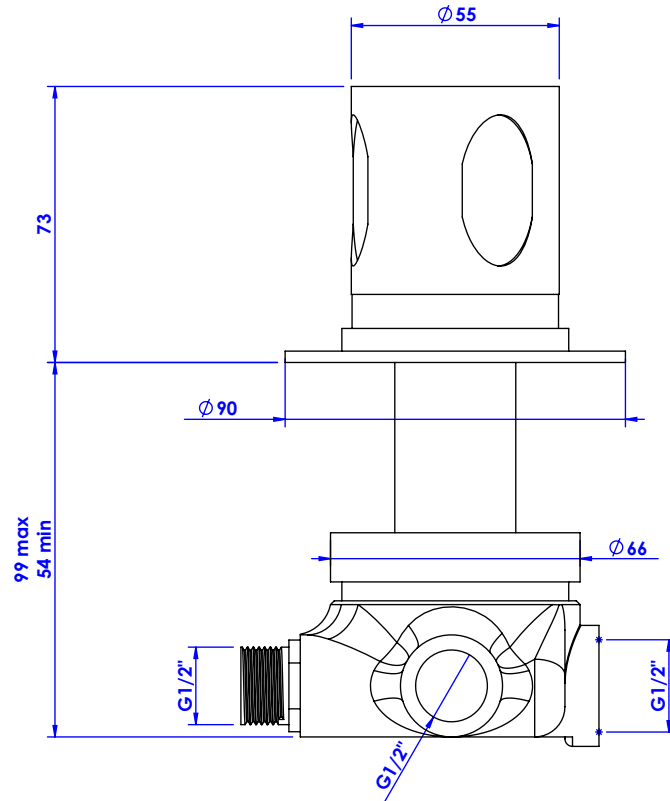

Collection : Céleste

Inverseur 4 voies mural (2 entrées, 2 sorties). - Wall mounted 4-way diverter (2 inlets, 2 outlets).

Ref : C22-244 Céleste Argent / Silver
Ref : C23-244 Céleste Or / Gold

**Débit / Flow rate : ...l/min (sous 3 bars).
Pression maxi / max pressure : 5 bars.**