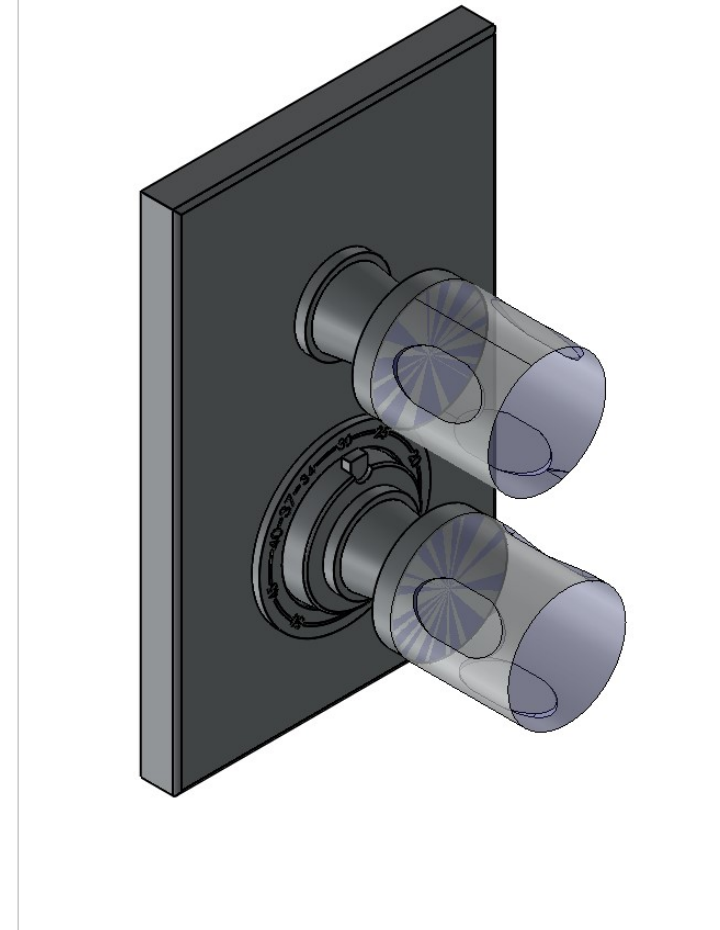

Collection : Celeste

Plaque rectangle et bouton avec 1 robinet d'arrêt pour centrale thermostatique réf. T21.
Rectangular trim set with 1 stop valve for thermostatic mixer ref. T21.

Ref : C22-2S21 Argent - Silver.
C23-2S21 Or- Gold.

Informations :

Pour les percements voir le dessin technique de la partie technique.
For diameter of drillings, see the technical drawing of technical parts.