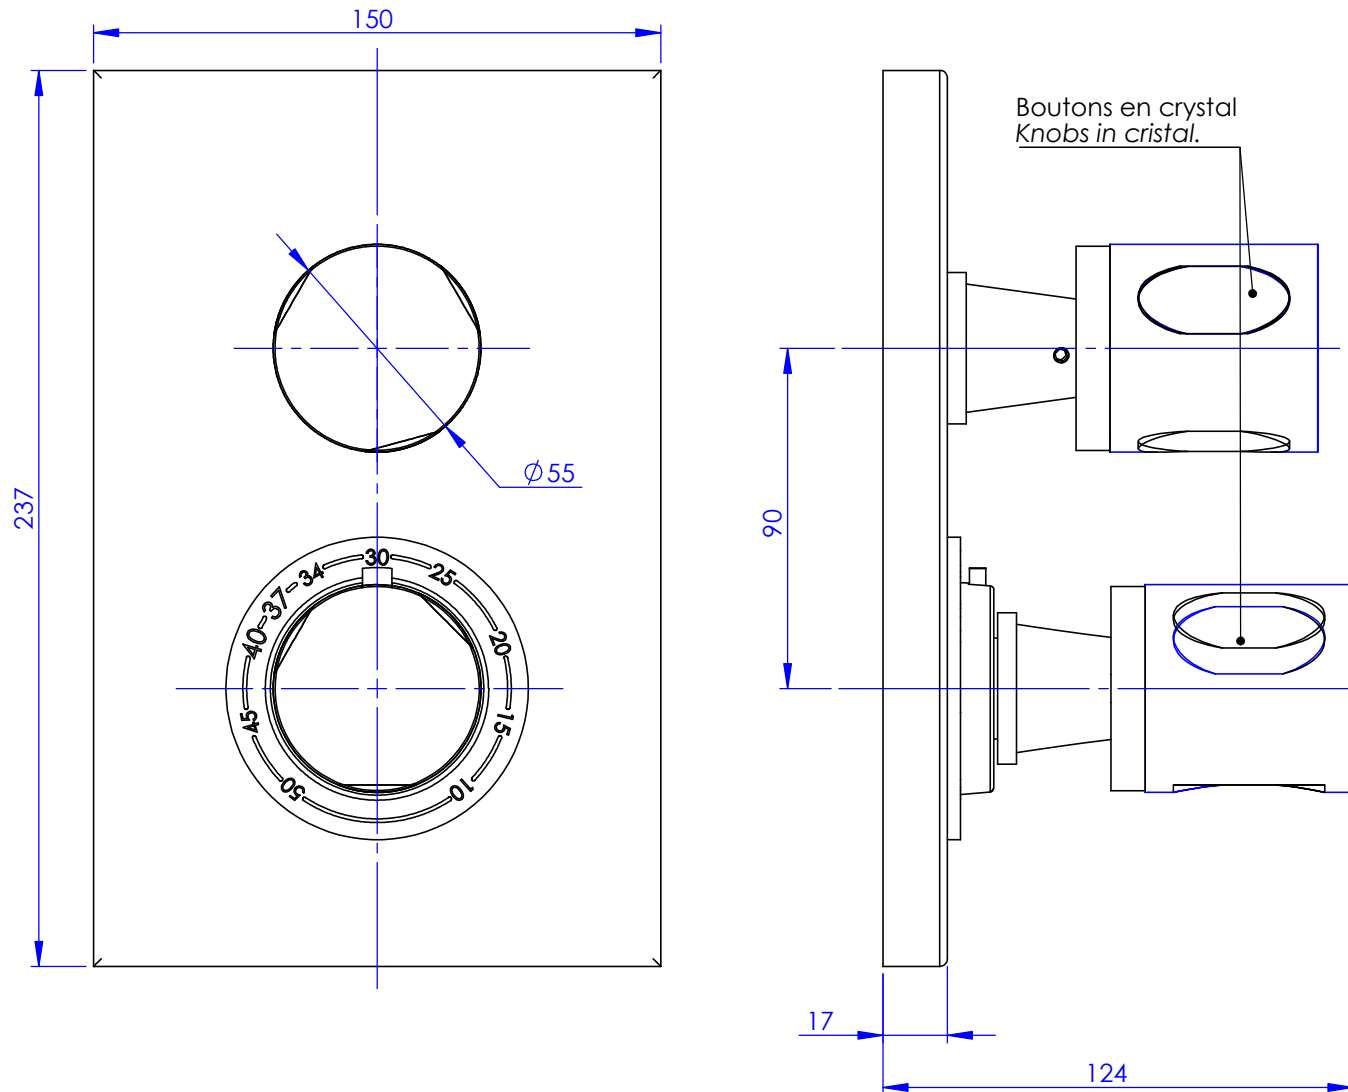

Collection : Celeste

Plaque rectangle et bouton avec 1 robinet d'arrêt pour centrale thermostatique réf. T21.
Rectangular trim set with 1 stop valve for thermostatic mixer ref. T21.

Ref : C22-2S21 Argent - Silver.
C23-2S21 Or- Gold.

Informations :

Pour les percements voir le dessin technique de la partie technique.
For diameter of drillings, see the technical drawing of technical parts.