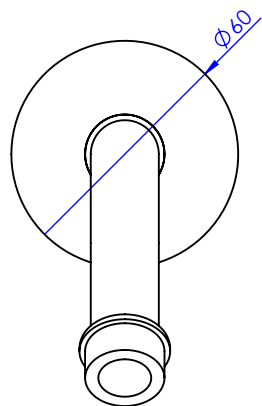

Collections : Fusion & Céleste

Bras de douche mural 170 mm, 45°.

Wall mounted shower arm 170 mm length, 45°.

Fusion

Ref : C24-2W170

Ref : C26-2W170

Ref : C27-2W170

Ref : C28-2W170

Ref : C28-2W170

Céleste

Ref : C22-2W170

Ref : C23-2W170

Ø de perçage recommandé.

Ø recommended drilling.

CRISTAL & BRONZE

PARIS · 1937