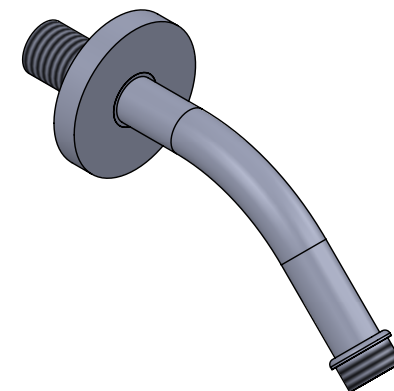

Collections : Fusion & Céleste

Bras de douche mural 170 mm, 45°.

Wall mounted shower arm 170 mm length, 45°.

Fusion

Ref : C24-2W170

Ref : C26-2W170

Ref : C27-2W170

Ref : C28-2W170

Ref : C28-2W170

Céleste

Ref : C22-2W170

Ref : C23-2W170

Ø de perçage recommandé.

Ø recommended drilling.

CRISTAL & BRONZE

PARIS · 1937