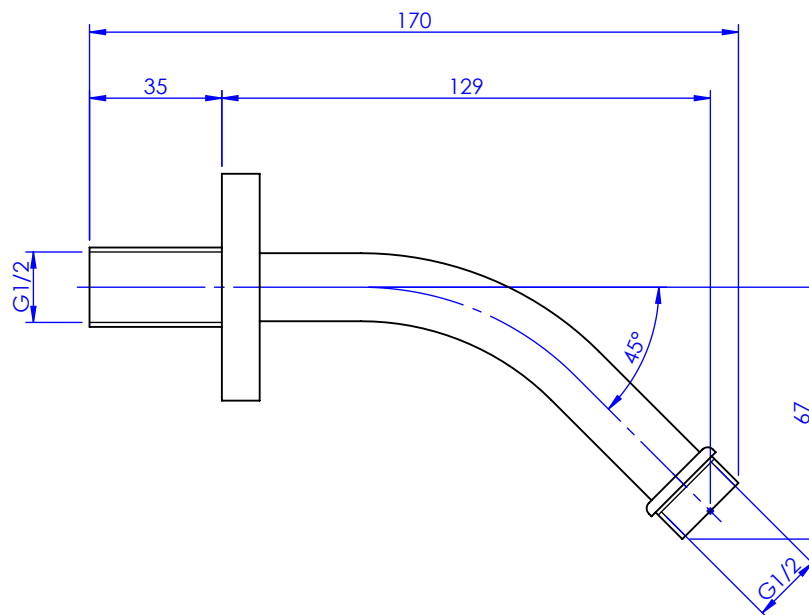

Collections : Fusion & Céleste

Bras de douche mural 170 mm, 45°.

Wall mounted shower arm 170 mm length, 45°.

Fusion

Ref : C24-2W170

Ref : C26-2W170

Ref : C27-2W170

Ref : C28-2W170

Ref : C28-2W170

Céleste

Ref : C22-2W170

Ref : C23-2W170

Ø de perçage recommandé.

Ø recommended drilling.

CRISTAL & BRONZE

PARIS · 1937