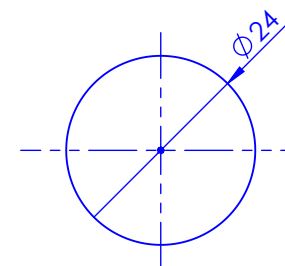

Collections : Fusion & Céleste

Bras de douche mural 170 mm, 45°.

Wall mounted shower arm 170 mm length, 45°.

Fusion

Ref : C24-2W170

Ref : C26-2W170

Ref : C27-2W170

Ref : C28-2W170

Ref : C28-2W170

Céleste

Ref : C22-2W170

Ref : C23-2W170

Ø de perçage recommandé.

Ø recommended drilling.

CRISTAL & BRONZE

PARIS · 1937