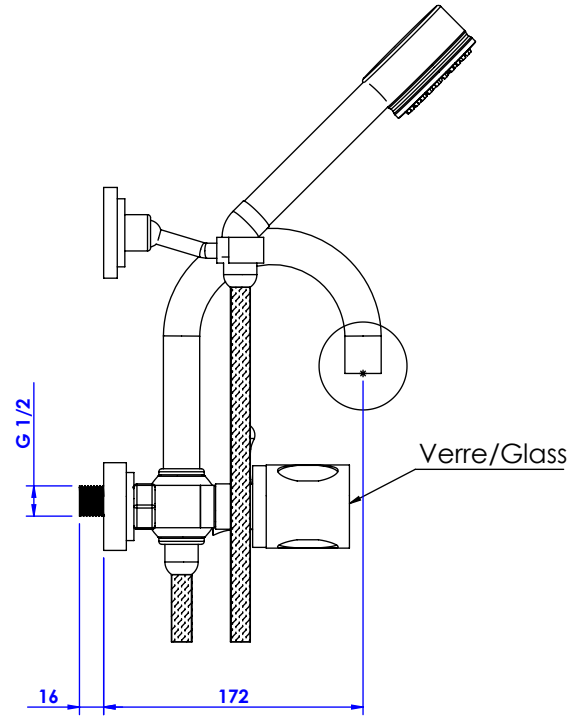

Collection : Céleste

Mélangeur bain douche mural avec douchette et flexible.

Wall mounted bath and shower mixer with handshower and hose.

Ref : C22-3201
Ref : C23-3201

Débit / Flow rate : .. l/min (sous 3 bars).
Pression maxi / max pressure : 5 bars.

Ø de perçage recommandé / Ø recommended drilling :

Informations :

Fournie avec tête céramique 1/4 de tour. / Provided with ceramic cartridge 1/4 turn.

Raccordement par flexibles inox tressés (lg 300mm). / Connected by stainless steel hoses (lg 11,80 inch)