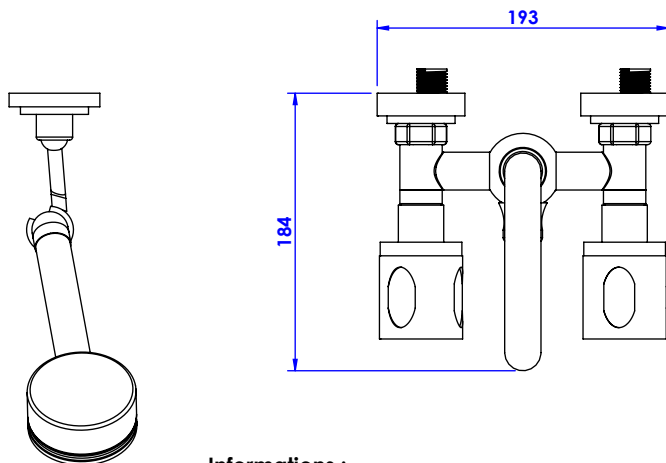

Collection : Céleste

Mélangeur bain douche mural avec douchette et flexible.

Wall mounted bath and shower mixer with handshower and hose.

Ref : C22-3201
Ref : C23-3201

Débit / Flow rate : .. l/min (sous 3 bars).
Pression maxi / max pressure : 5 bars.

Ø de perçage recommandé / Ø recommended drilling :

Informations :

Fournie avec tête céramique 1/4 de tour. / Provided with ceramic cartridge 1/4 turn.

Raccordement par flexibles inox tressés (lg 300mm). / Connected by stainless steel hoses (lg 11,80 inch)