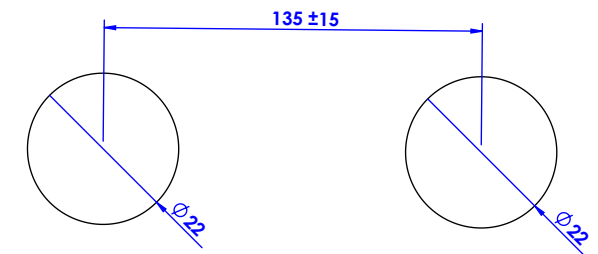

Collection : Céleste

Mélangeur bain douche mural avec douchette et flexible.

Wall mounted bath and shower mixer with handshower and hose.

Ref : C22-3201
Ref : C23-3201

Débit / Flow rate : .. l/min (sous 3 bars).
Pression maxi / max pressure : 5 bars.

Ø de perçage recommandé / Ø recommended drilling :

Informations :

Fournie avec tête céramique 1/4 de tour. / Provided with ceramic cartridge 1/4 turn.

Raccordement par flexibles inox tressés (lg 300mm). / Connected by stainless steel hoses (lg 11,80 inch)