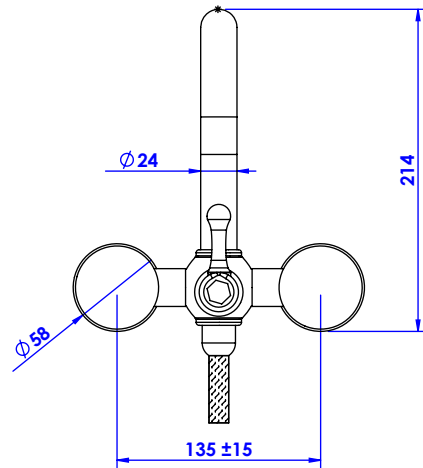

Collection : Céleste

Mélangeur bain douche mural avec douchette et flexible.

Wall mounted bath and shower mixer with handshower and hose.

Ref : C22-3201
Ref : C23-3201

Débit / Flow rate : .. l/min (sous 3 bars).
Pression maxi / max pressure : 5 bars.

Ø de perçage recommandé / Ø recommended drilling :

Informations :

Fournie avec tête céramique 1/4 de tour. / Provided with ceramic cartridge 1/4 turn.

Raccordement par flexibles inox tressés (lg 300mm). / Connected by stainless steel hoses (lg 11,80 inch)