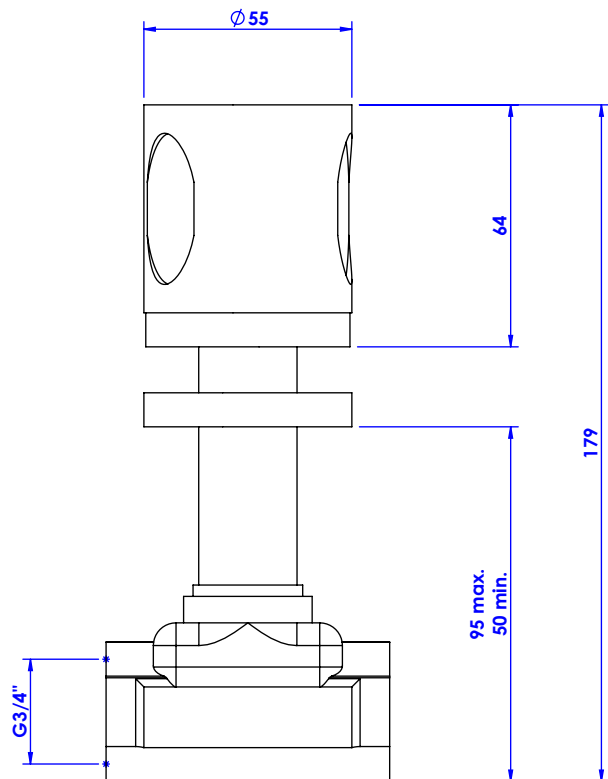

Collection : Céleste

Robinet d'arrêt 3/4" mural, 1/4 de tour, Droite (Froid).

Wall mounted valve 3/4", 1/4 turn, Right (Cold).

Argent / Silver

Ref : C22-229C

Ref : C22-329C

Or / Gold

Ref : C23-229C

Ref : C23-329C

Débit / Flow rate : ...l/min (sous 3 bars).

Pression maxi / max pressure : 5 bars.

ø de perçage recommandés.

ø recommended drilling.

CRISTAL & BRONZE

PARIS · 1937

09/07/2020-1