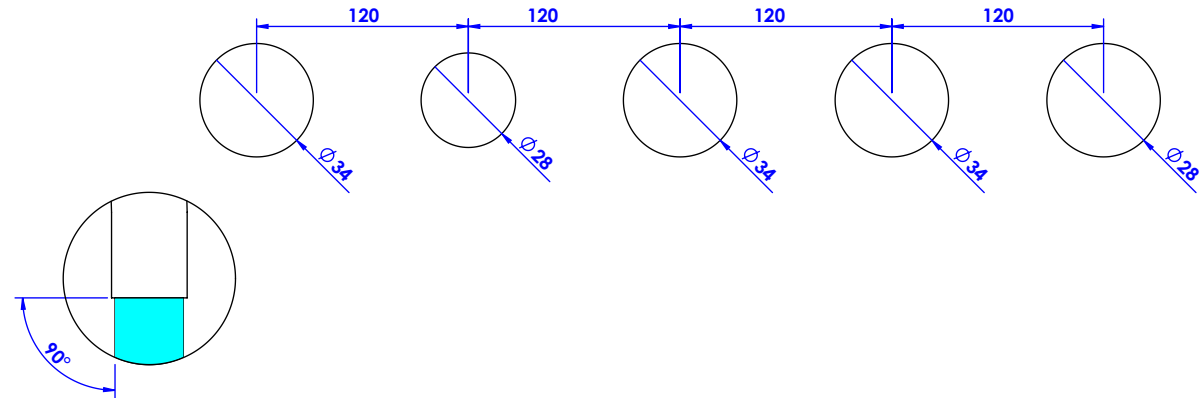

## Mélangeur bain-douche sur gorge 5 trous - Rim mounted 5-hole bath & shower mixer

Ref : C22-3305

Ref : C23-3305

Débit / Flow rate : .. l/min (sous 3 bars).  
 Pression maxi / max pressure : 5 bars.

ø de perçage recommandé / ø recommended drilling :