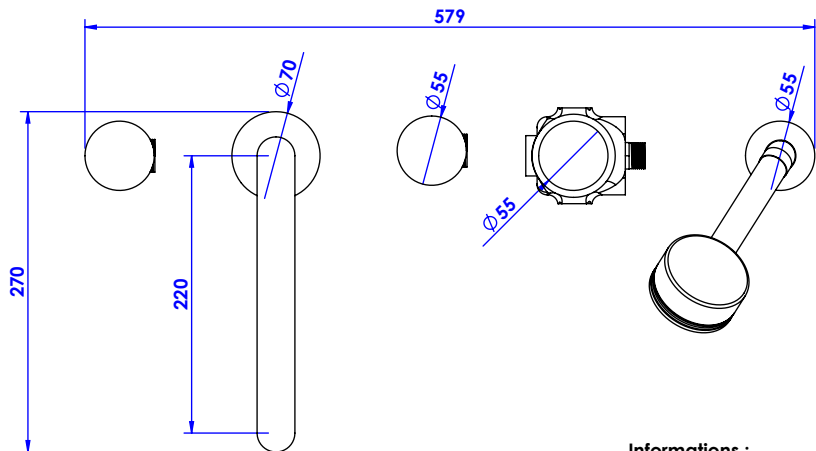

## Mélangeur bain-douche sur gorge 5 trous - Rim mounted 5-hole bath & shower mixer

Ref : C22-3305

Ref : C23-3305

Débit / Flow rate : .. l/min (sous 3 bars).  
 Pression maxi / max pressure : 5 bars.

ø de perçage recommandé / ø recommended drilling :

**Informations :**

Fournie avec tête céramique 1/4 de tour. / Provided with ceramic cartridge 1/4 turn.  
 Vidage bain fourni sur demande. / bathtub drain on demand

**CRISTAL & BRONZE**  
 PARIS · 1937