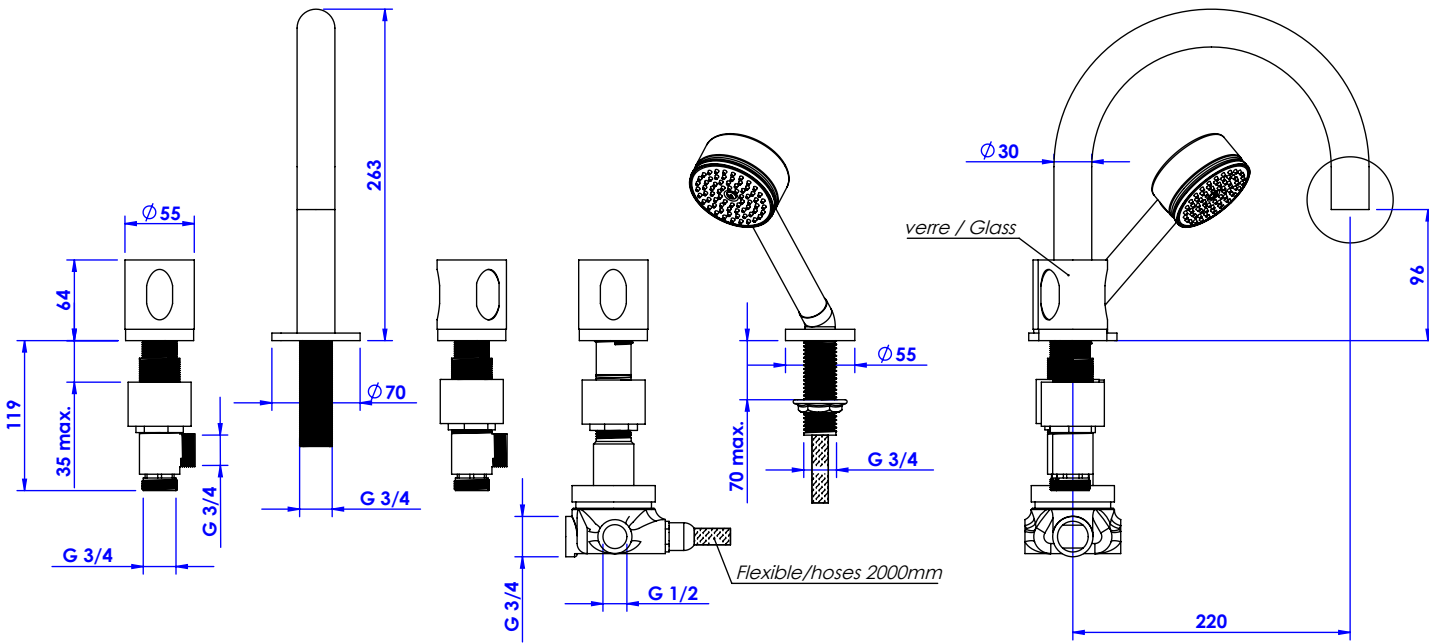

## Mélangeur bain-douche sur gorge 5 trous - Rim mounted 5-hole bath & shower mixer

Ref : C22-3305

Ref : C23-3305

Débit / Flow rate : .. l/min (sous 3 bars).  
 Pression maxi / max pressure : 5 bars.

ø de perçage recommandé / ø recommended drilling :

**Informations :**

Fournie avec tête céramique 1/4 de tour. / Provided with ceramic cartridge 1/4 turn.  
 Vidage bain fourni sur demande. / bathtub drain on demand

**CRISTAL & BRONZE**  
 PARIS · 1937