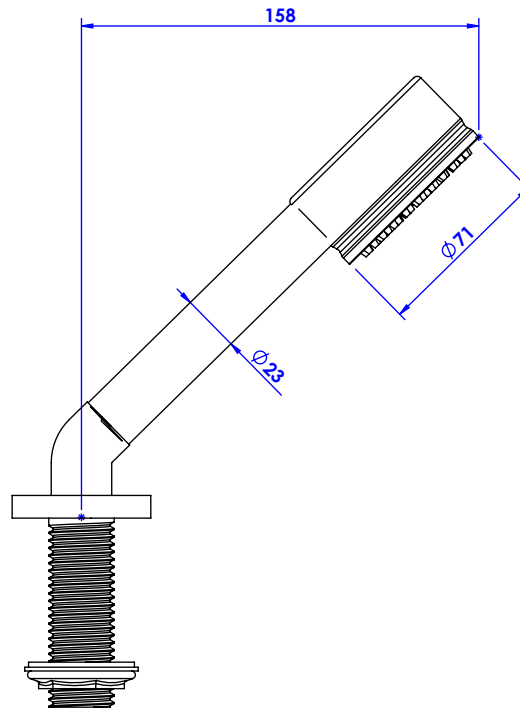

**Collection : Céleste**

**Ensemble douchette sur gorge avec flexible 200cm.**

**Rim mounted shower set with a 200cm hose.**

Ref : C22-361 Céleste Argent / Silver  
Ref : C23-361 Céleste Or / Gold

**Débit / Flow rate : ...l/min (sous 3 bars).**  
**Pression maxi / max pressure : 5 bars.**

*ø de perçage recommandés.*  
*ø recommended drilling.*

**CRISTAL & BRONZE**

PARIS · 1937

02/07/2020 -1