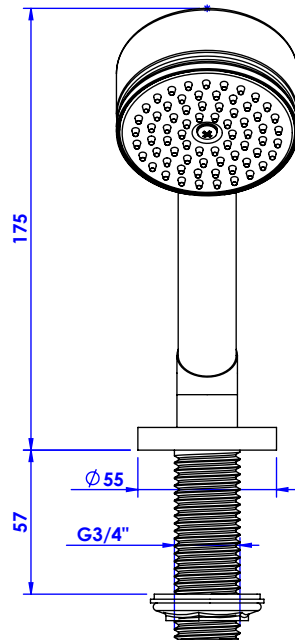

**Collection : Céleste**

**Ensemble douchette sur gorge avec flexible 200cm.**

**Rim mounted shower set with a 200cm hose.**

Ref : C22-361 Céleste Argent / Silver  
Ref : C23-361 Céleste Or / Gold

**Débit / Flow rate : ...l/min (sous 3 bars).**  
**Pression maxi / max pressure : 5 bars.**

*ø de perçage recommandés.*  
*ø recommended drilling.*

**CRISTAL & BRONZE**

PARIS · 1937

02/07/2020 -1