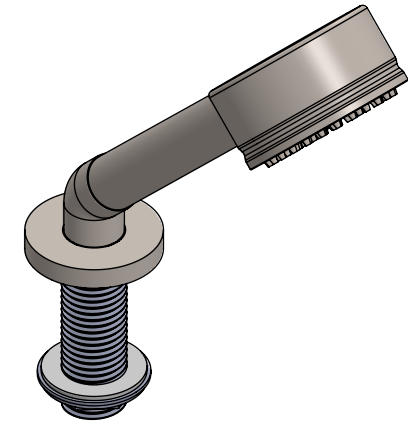

**Collection : Céleste**

**Ensemble douchette sur gorge avec flexible 200cm.**

**Rim mounted shower set with a 200cm hose.**

Ref : C22-361 Céleste Argent / Silver  
Ref : C23-361 Céleste Or / Gold

**Débit / Flow rate : ...l/min (sous 3 bars).**  
**Pression maxi / max pressure : 5 bars.**

*ø de perçage recommandés.*  
*ø recommended drilling.*

**CRISTAL & BRONZE**

PARIS · 1937

02/07/2020 -1