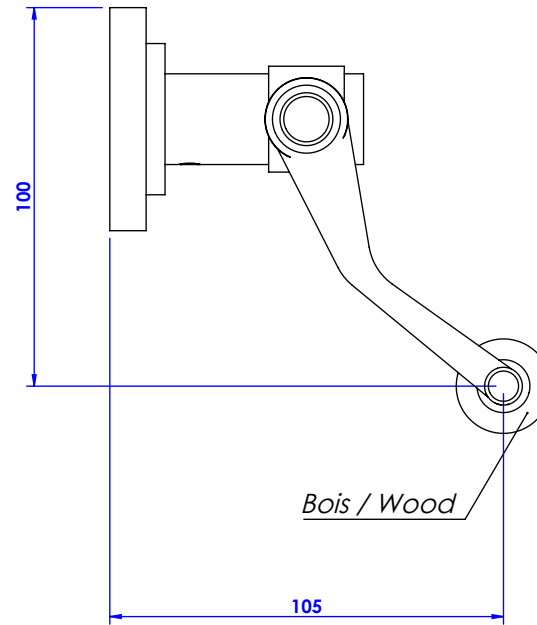

Collection : Céleste

Porte rouleau sans couvercle / Wall mounted toilet roll without cover.

Ref : C22-504
Ref : C23-504

CRISTAL&BRONZE
PARIS · 1937

16/07/2019-1