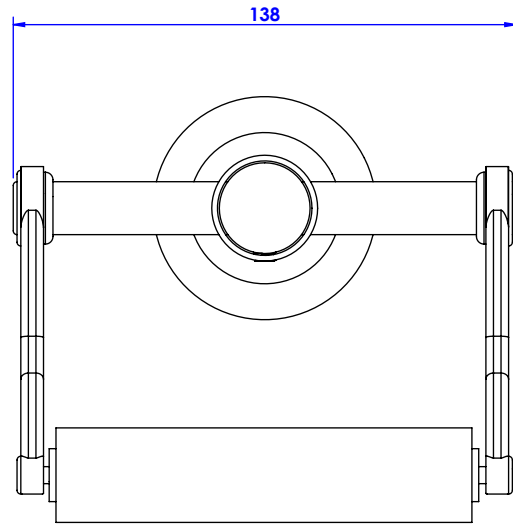

Collection : Céleste

Porte rouleau sans couvercle / Wall mounted toilet roll without cover.

Ref : C22-504
Ref : C23-504

CRISTAL&BRONZE
PARIS · 1937

16/07/2019-1