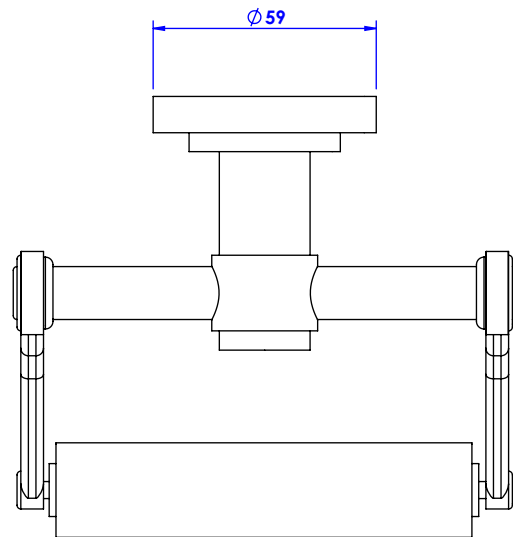

Collection : Céleste

Porte rouleau sans couvercle / Wall mounted toilet roll without cover.

Ref : C22-504
Ref : C23-504

CRISTAL&BRONZE
PARIS · 1937

16/07/2019-1