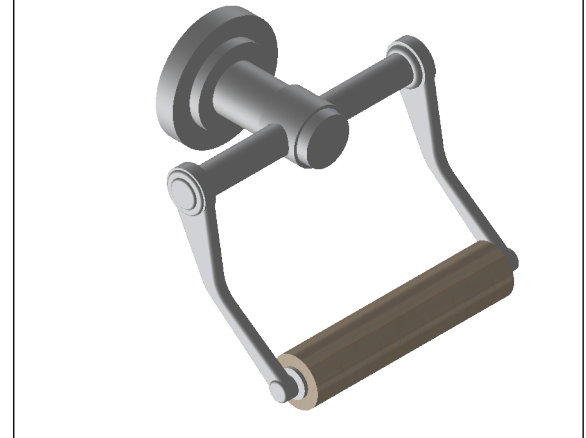

Collection : Céleste

Porte rouleau sans couvercle / Wall mounted toilet roll without cover.

Ref : C22-504
Ref : C23-504

CRISTAL&BRONZE
PARIS · 1937

16/07/2019-1