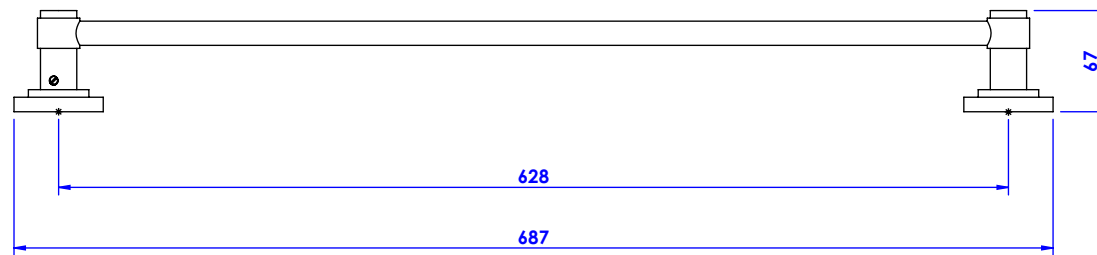

Collection : Céleste

Porte serviette une barre fixe L.60cm / Wall mounted single towel bar L.60cm

Ref : C22-508

Ref : C23-508

CRISTAL&BRONZE

PARIS · 1937

16/07/2019-1