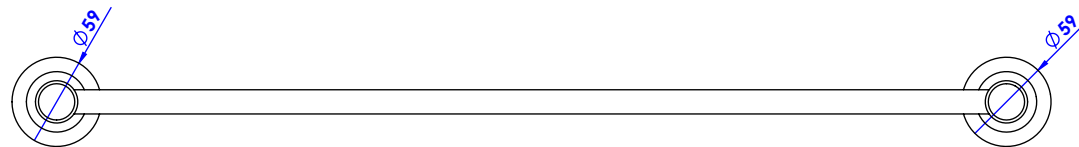

Collection : Céleste

Porte serviette une barre fixe L.60cm / Wall mounted single towel bar L.60cm

Ref : C22-508

Ref : C23-508

CRISTAL&BRONZE

PARIS · 1937

16/07/2019-1