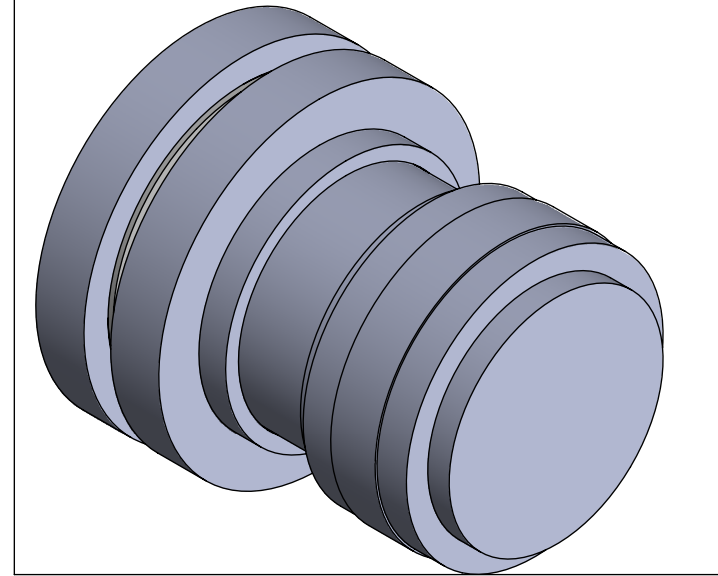

Collection : Céleste

**Bouton de porte de douche avec plaque verso.
Door knob with reverse side plate.**

Ref : C22-527 Argent / Silver
Ref : C23-527 Or / Gold

*ϕ de perçage et entraxe recommandés.
 ϕ recommended drilling and centre distances.*

CRISTAL & BRONZE

PARIS · 1937

08/09/2020-1