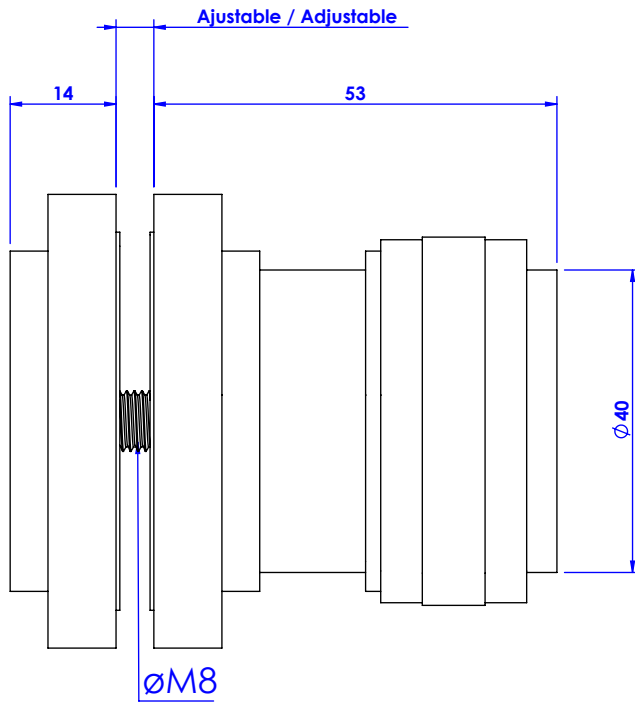

Collection : Céleste

**Bouton de porte de douche avec plaque verso.
Door knob with reverse side plate.**

Ref : C22-527 Argent / Silver
Ref : C23-527 Or / Gold

*ϕ de perçage et entraxe recommandés.
 ϕ recommended drilling and centre distances.*