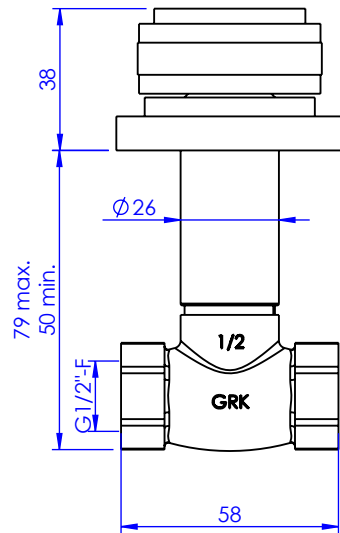

Collection : Alliance

Robinet d'arrêt 1/2" mural, 1/4 de tour, droite (Froid).

Wall mounted valve 1/2", 1/4 turn, right (Cold).

Ref : C29-128C

Ref : C29-228C

Ref : C29-428C

Débit / Flow rate : 21 l/min (sous 3 bars).
Pression maxi / max pressure : 5 bars.

ø de perçage recommandé.

ø recommended drilling.

CRISTAL & BRONZE

PARIS · 1937

13/03/2023-1

Informations :

Fournie avec tête céramique 1/4 de tour. / Provided with ceramic cartridge 1/4 turn.