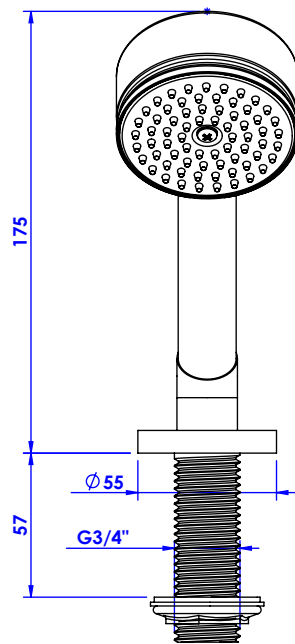

**Collection : Alliance**

**Ensemble douchette sur gorge avec flexible 200cm.  
Rim mounted shower set with a 200cm hose.**

Ref : C29-361

**Débit / Flow rate : ...l/min (sous 3 bars).  
Pression maxi / max pressure : 5 bars.**