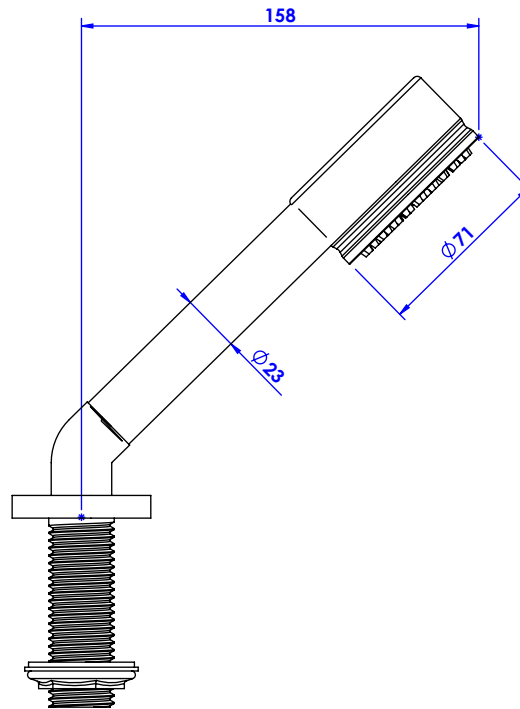

**Collection : Alliance**

**Ensemble douchette sur gorge avec flexible 200cm.  
Rim mounted shower set with a 200cm hose.**

Ref : C29-361

**Débit / Flow rate : ...l/min (sous 3 bars).  
Pression maxi / max pressure : 5 bars.**

*ø de perçage recommandés.  
ø recommended drilling.*

**CRISTAL & BRONZE**

PARIS · 1937

02/07/2020 -1