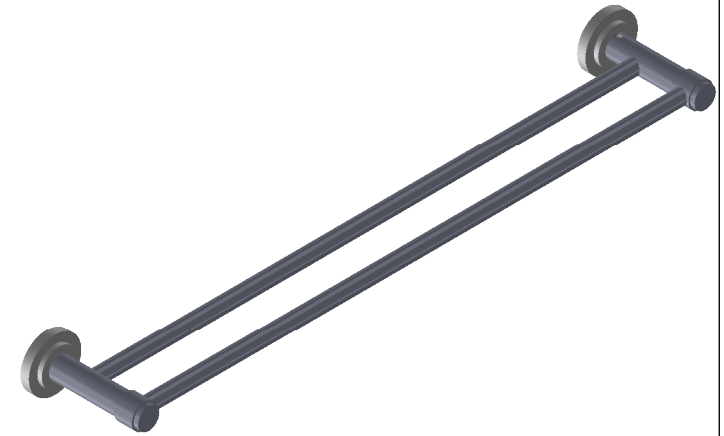

Collection : Alliance

Porte serviettes deux barres fixes L.600mm. - Wall mounted double towel bar L.600mm.

Ref : C29-509

CRISTAL&BRONZE

PARIS · 1937

16/01/2020-1