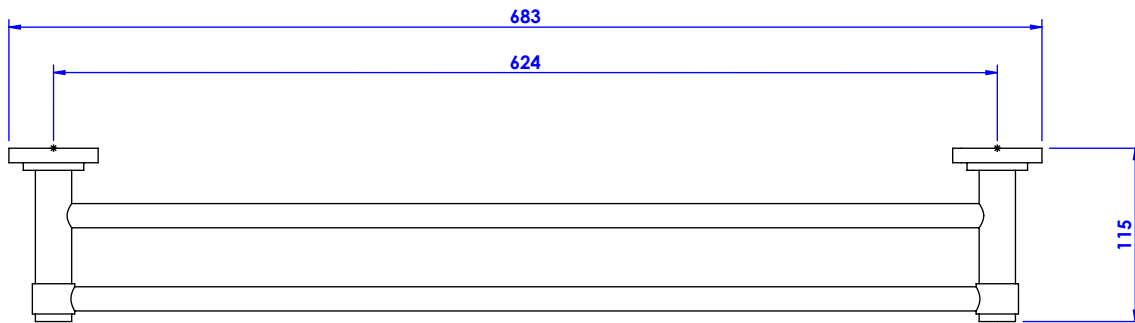

Collection : Alliance

Porte serviettes deux barres fixes L.600mm. - Wall mounted double towel bar L.600mm.

Ref : C29-509

CRISTAL&BRONZE

PARIS · 1937

16/01/2020-1