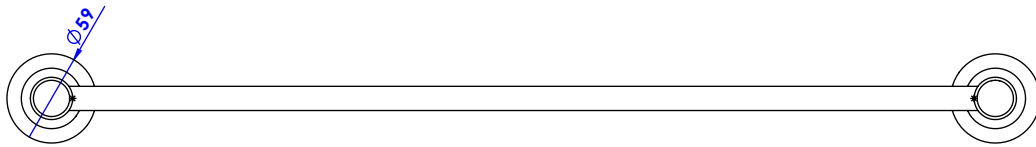

Collection : Alliance

Porte serviettes deux barres fixes L.600mm. - Wall mounted double towel bar L.600mm.

Ref : C29-509

CRISTAL&BRONZE

PARIS · 1937

16/01/2020-1