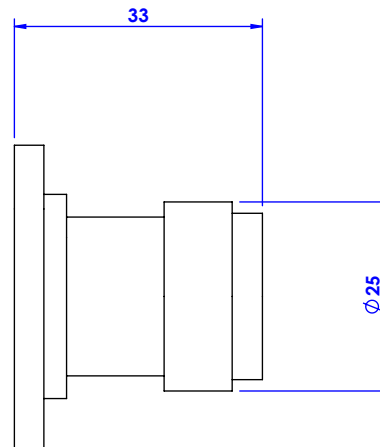

Collection : Alliance

Bouton de meuble avec plaque / Cabinet knob & plate

Ref : C29-524

CRISTAL&BRONZE

PARIS · 1937

27/01/2020-1