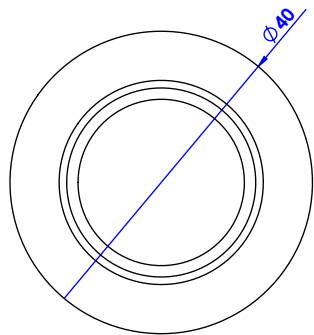

Collection : Alliance

Bouton de meuble avec plaque / Cabinet knob & plate

Ref : C29-524

CRISTAL&BRONZE

PARIS · 1937

27/01/2020-1