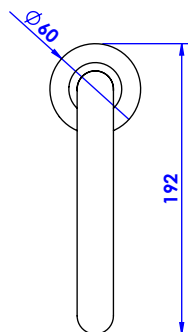

## Collections : Star & Alliance

Bec de lavabo sur gorge avec flexibles, sans vidage

Basin spout, rim mounted with flexible hose

### Star à manettes

Ref : C33-1S1

Débit / Flow rate : ...l/min (sous 3 bars).  
Pression maxi / max pressure : 5 bars.

$\varnothing$  de perçage recommandé /  $\varnothing$  recommended drilling :

**CRISTAL & BRONZE**