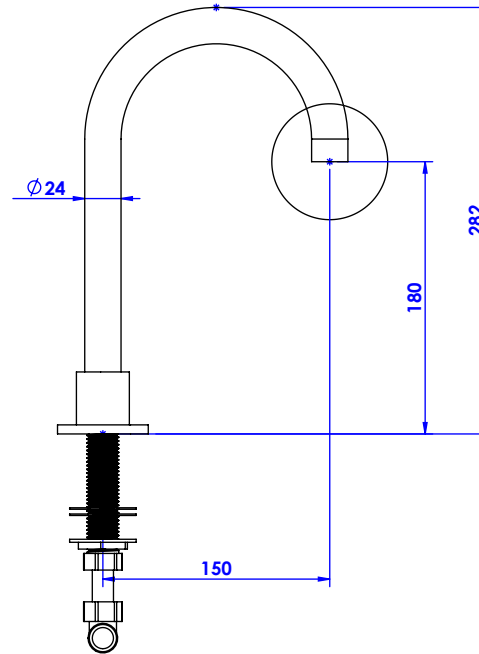

## Collections : Star & Alliance

Bec de lavabo sur gorge avec flexibles, sans vidage

Basin spout, rim mounted with flexible hose

### Star Lisse

Ref : C32-1S1

### Star à manettes

Ref : C33-1S1

Débit / Flow rate : ...l/min (sous 3 bars).  
Pression maxi / max pressure : 5 bars.

$\varnothing$  de perçage recommandé /  $\varnothing$  recommended drilling :

**CRISTAL & BRONZE**