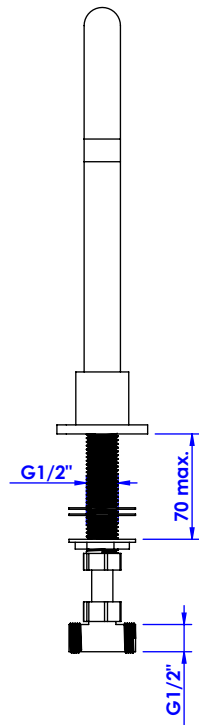

## Collections : Star & Alliance

Bec de lavabo sur gorge avec flexibles, sans vidage

Basin spout, rim mounted with flexible hose

### Star

Ref : C31-1S1

### Star Lisse

Ref : C32-1S1

### Star à manettes

Ref : C33-1S1

Débit / Flow rate : ...l/min (sous 3 bars).  
Pression maxi / max pressure : 5 bars.

$\varnothing$  de perçage recommandé /  $\varnothing$  recommended drilling :

**CRISTAL & BRONZE**