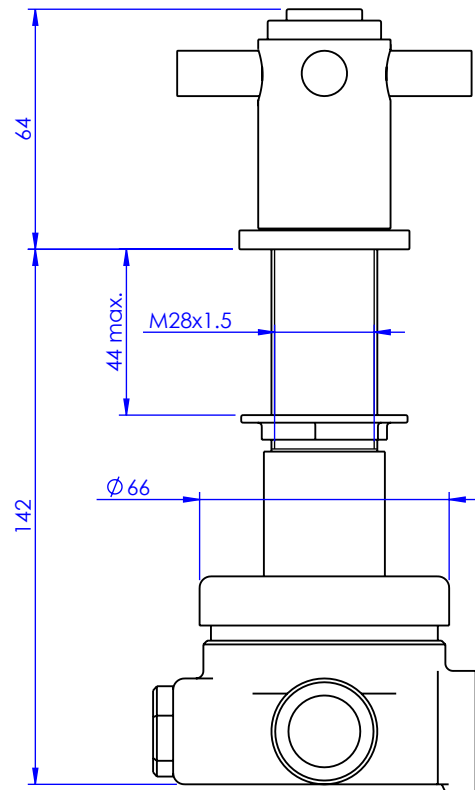

Collection : Star

Inverseur 4 voies sur gorge (2 entrée, 2 sorties).

Rim mounted 4-way diverter (2 inlet, 2 outlets).

Ref : C31-334

Débit / Flow rate : 12 - 34 l/min (sous 3 bars).
Pression maxi / max pressure : 5 bars.