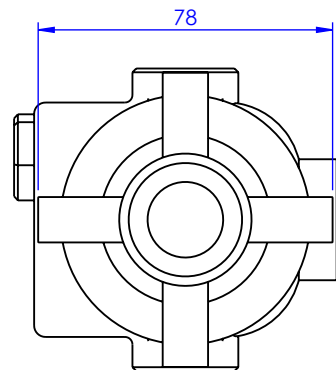

Collection : Star

Inverseur 4 voies sur gorge (2 entrée, 2 sorties).

Rim mounted 4-way diverter (2 inlet, 2 outlets).

Ref : C31-334

Débit / Flow rate : 12 - 34 l/min (sous 3 bars).
Pression maxi / max pressure : 5 bars.

\varnothing de perçage recommandé.
 \varnothing recommended drilling.

CRISTAL & BRONZE

PARIS · 1937

01/03/2023-1