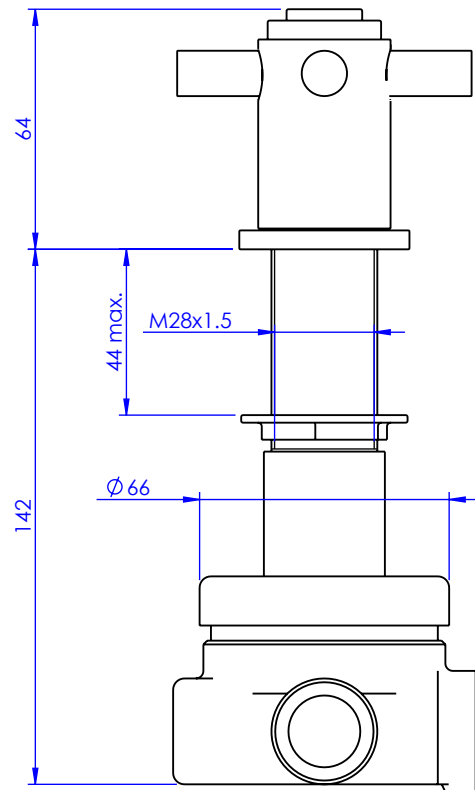

Collection : Star

Inverseur 5 voies sur gorge (2 entrée, 3 sorties).

Rim mounted 54-way diverter (2 inlet, 3 outlets).

Ref : C31-335

Débit / Flow rate : 12 - 34 l/min (sous 3 bars).
Pression maxi / max pressure : 5 bars.

Ø de perçage recommandé.
Ø recommended drilling.

CRISTAL & BRONZE

PARIS · 1937

01/03/2023-1