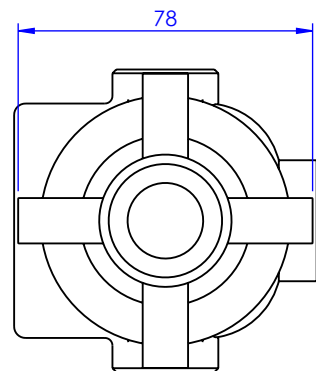

Collection : Star

Inverseur 5 voies sur gorge (2 entrée, 3 sorties).

Rim mounted 54-way diverter (2 inlet, 3 outlets).

Ref : C31-335

Débit / Flow rate : 12 - 34 l/min (sous 3 bars).
Pression maxi / max pressure : 5 bars.

Ø de perçage recommandé.
Ø recommended drilling.

CRISTAL & BRONZE

PARIS · 1937

01/03/2023-1