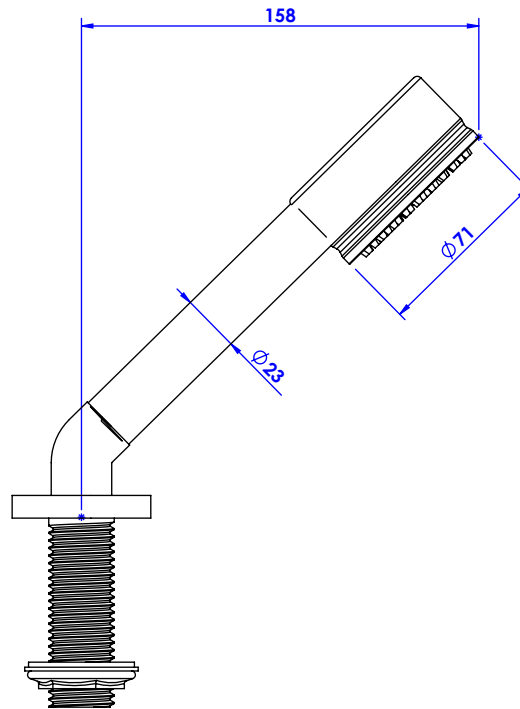

Collections : Star

Ensemble douchette sur gorge avec flexible 200cm.
Rim mounted shower set with a 200cm hose.

Star à manettes Tradition

Ref. C19-361

Star

Ref. C31-361

Star Lisse

Ref. C32-361

Star à Manettes

Ref. C33-361

Débit / Flow rate : ...l/min (sous 3 bars).
Pression maxi / max pressure : 5 bars.

\varnothing de perçage recommandés.
 \varnothing recommended drilling.

CRISTAL & BRONZE

PARIS · 1937