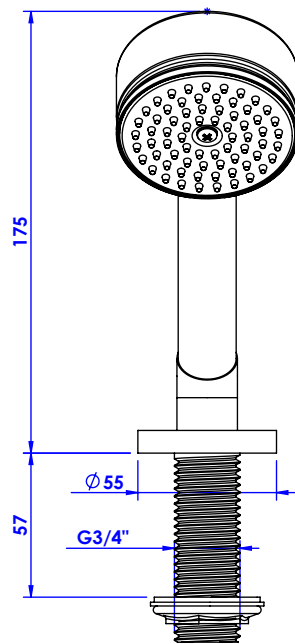

Collections : Star

Ensemble douchette sur gorge avec flexible 200cm.
Rim mounted shower set with a 200cm hose.

Star à manettes Tradition

Ref. C19-361

Star

Ref. C31-361

Star Lisse

Ref. C32-361

Star à Manettes

Ref. C33-361

Débit / Flow rate : ...l/min (sous 3 bars).
Pression maxi / max pressure : 5 bars.

\varnothing de perçage recommandés.
 \varnothing recommended drilling.

CRISTAL & BRONZE

PARIS · 1937