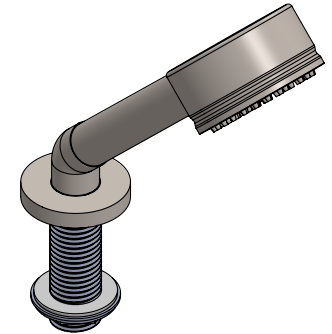

Collections : Star

Ensemble douchette sur gorge avec flexible 200cm.
Rim mounted shower set with a 200cm hose.

Star à manettes Tradition

Ref. C19-361

Star

Ref. C31-361

Star Lisse

Ref. C32-361

Star à Manettes

Ref. C33-361

Débit / Flow rate : ...l/min (sous 3 bars).
Pression maxi / max pressure : 5 bars.

\varnothing de perçage recommandés.
 \varnothing recommended drilling.

CRISTAL & BRONZE

PARIS · 1937