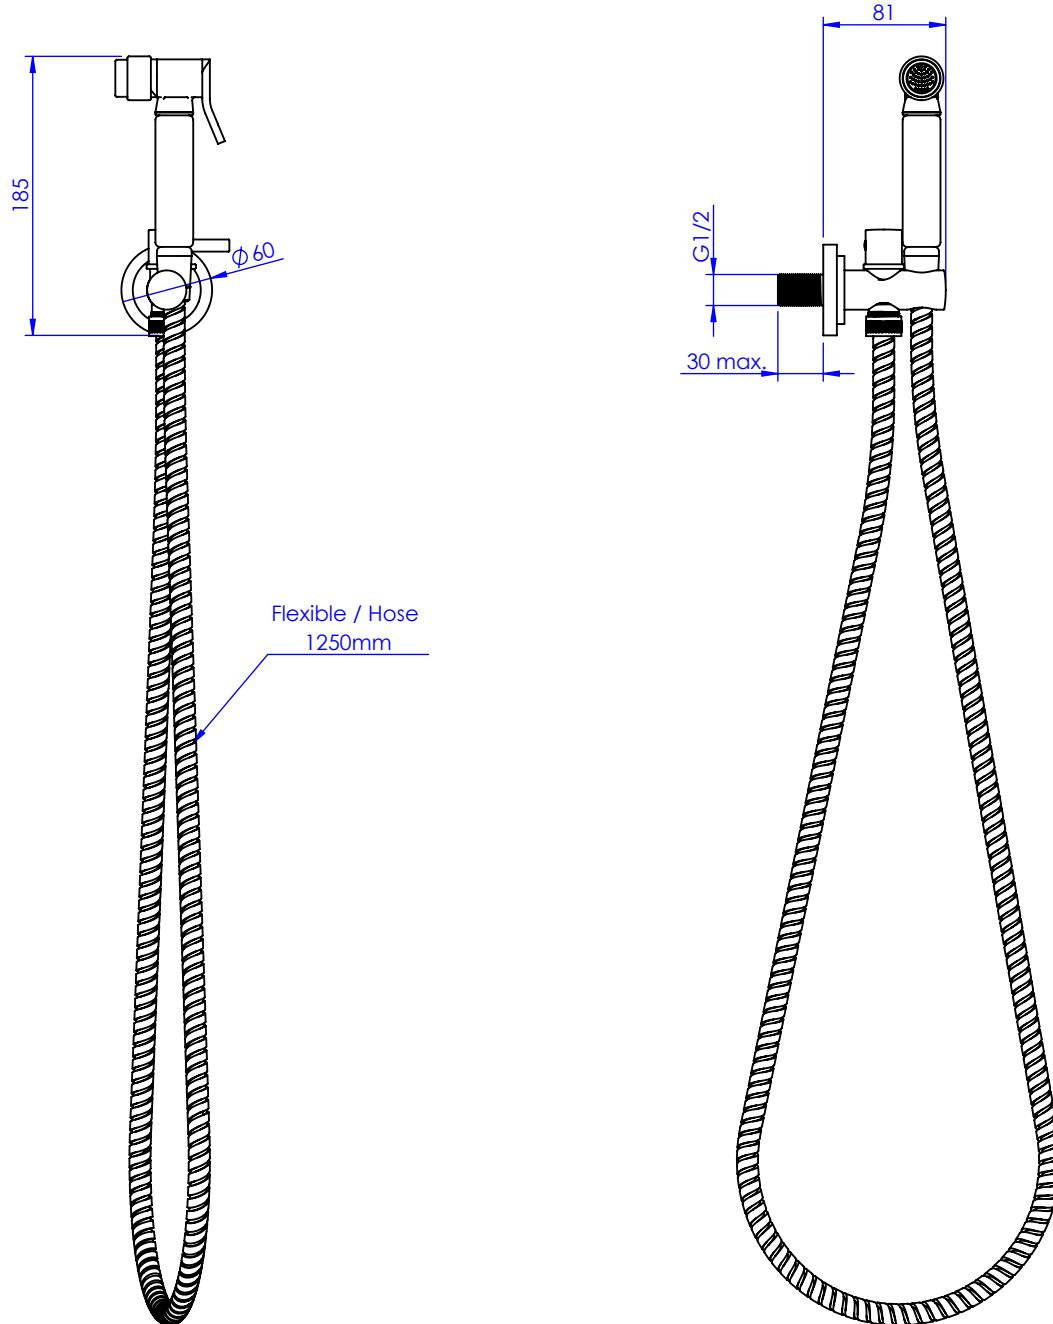

## Collections : Alliance & Star

Système de douche hygiénique avec robinet d'arrêt sécurisé, flexible 125 cm.

Hygienic shower with safety shut-off valve, 125cm hose.

### Star à manettes

Ref : C33-4240

### Star à manettes Trad.

Ref : C19-4240

Débit / Flow rate : 8l/min (sous 3 bars).

Pression maxi / max pressure : 5 bars.

### Informations :

Fournie avec tête céramique 1/4 de tour. / Provided with ceramic cartridge 1/4 turn.

**CRISTAL & BRONZE**

PARIS · 1937

21/10/2022-1