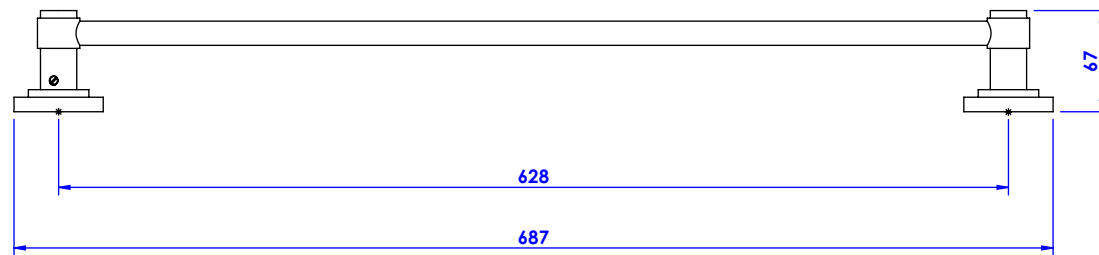

**Collection : Star**

**Porte serviette une barre fixe L.60cm / Wall mounted single towel bar L.60cm**

Ref : C31-508

**CRISTAL&BRONZE**

PARIS · 1937

22/10/2019-1