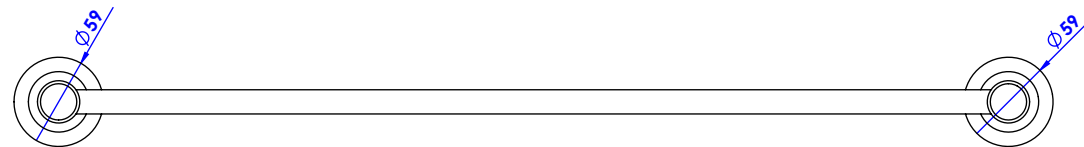

**Collection : Star**

**Porte serviette une barre fixe L.60cm / Wall mounted single towel bar L.60cm**

Ref : C31-508

**CRISTAL&BRONZE**

PARIS · 1937

22/10/2019-1