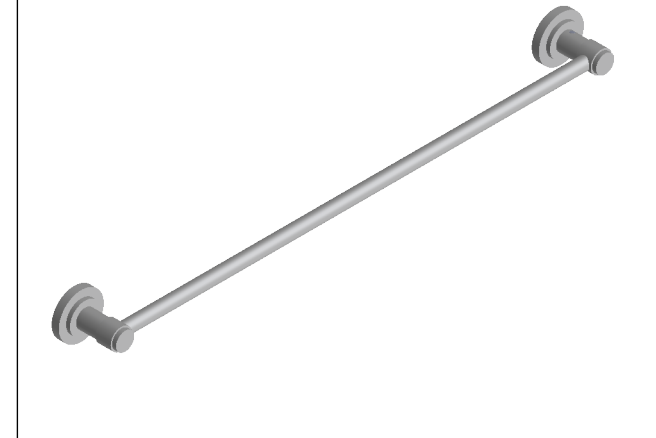

**Collection : Star**

**Porte serviette une barre fixe L.60cm / Wall mounted single towel bar L.60cm**

Ref : C31-508

**CRISTAL&BRONZE**

PARIS · 1937

22/10/2019-1