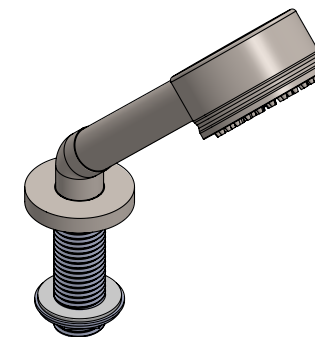

Collections : Star

Ensemble douchette sur gorge avec flexible 200cm.
Rim mounted shower set with a 200cm hose.

Star à manettes Tradition

Ref. C19-361

Star

Ref. C31-361

Star Lisse

Ref. C32-361

Star à Manettes

Ref. C33-361

Débit / Flow rate : ...l/min (sous 3 bars).
Pression maxi / max pressure : 5 bars.

\varnothing de perçage recommandés.
 \varnothing recommended drilling.

CRISTAL & BRONZE

PARIS · 1937