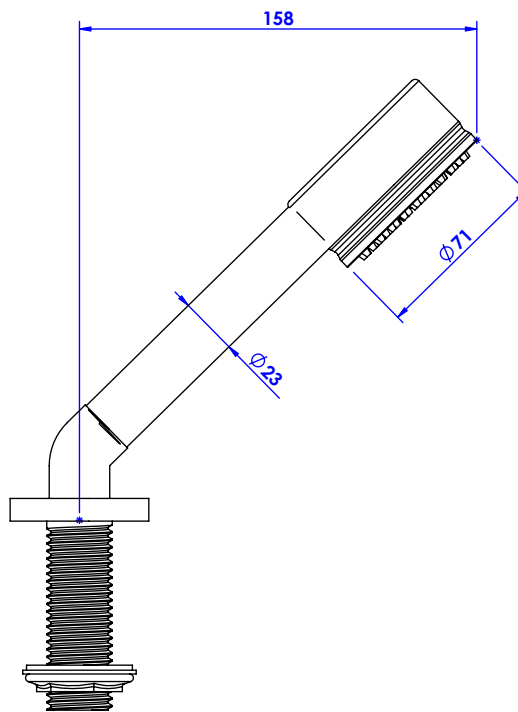

Collections : Star

Ensemble douchette sur gorge avec flexible 200cm.
Rim mounted shower set with a 200cm hose.

Star à manettes Tradition

Ref. C19-361

Star

Ref. C31-361

Star Lisse

Ref. C32-361

Star à Manettes

Ref. C33-361

Débit / Flow rate : ...l/min (sous 3 bars).
Pression maxi / max pressure : 5 bars.

\varnothing de perçage recommandés.
 \varnothing recommended drilling.

CRISTAL & BRONZE

PARIS · 1937