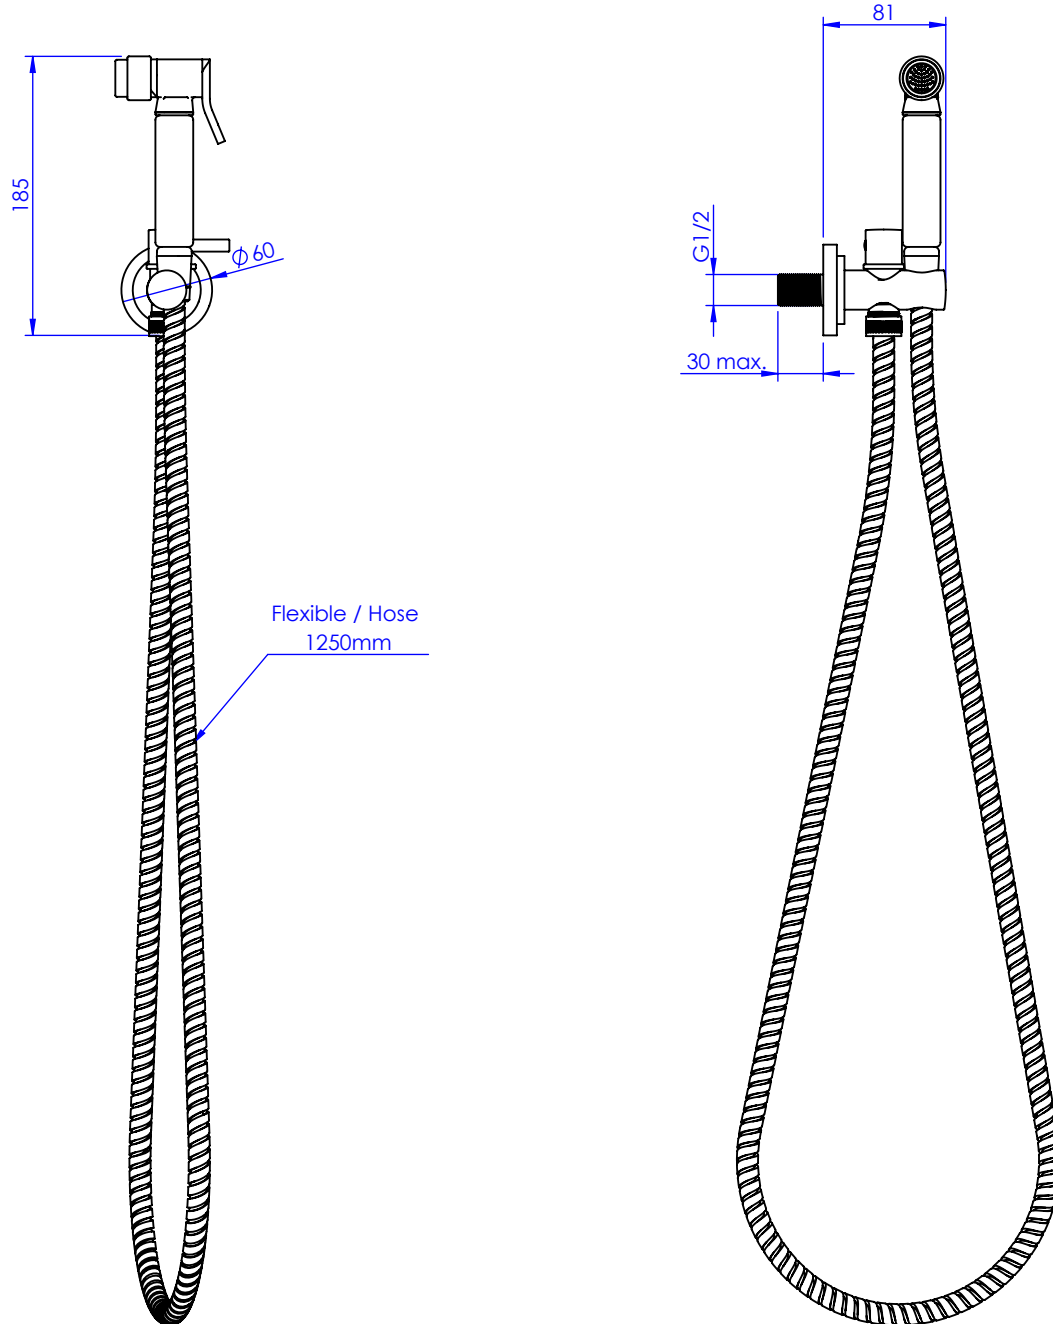

## Collections : Alliance & Star

Système de douche hygiénique avec robinet d'arrêt sécurisé, flexible 125 cm.  
Hygienic shower with safety shut-off valve, 125cm hose.

### Star à manettes

Ref : C33-4240

### Star à manettes Trad.

Ref : C19-4240

Débit / Flow rate : 8l/min (sous 3 bars).

Pression maxi / max pressure : 5 bars.

### Informations :

Fournie avec tête céramique 1/4 de tour. / Provided with ceramic cartridge 1/4 turn.

**CRISTAL & BRONZE**

PARIS · 1937

21/10/2022-1