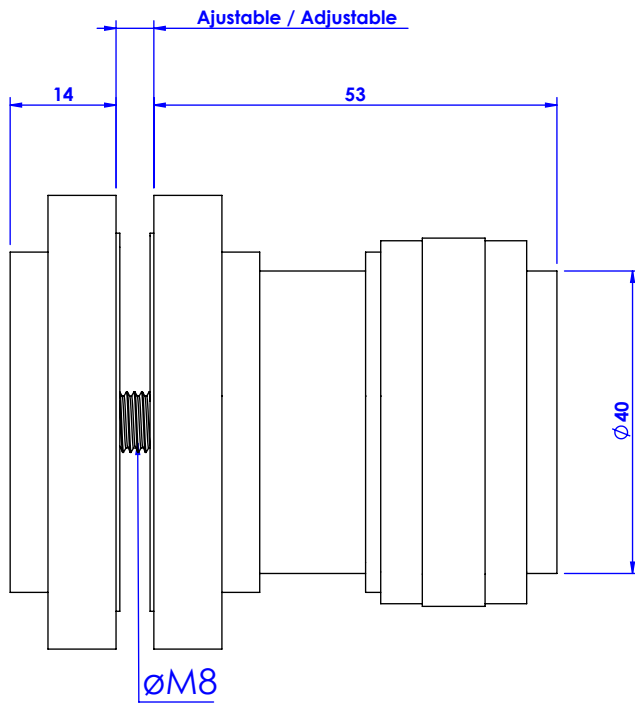

## Collections : Star

Bouton de porte de douche avec plaque verso.

Door knob with reverse side plate.

**Star à manettes Tradition**

Ref. C19-527

**Star**

Ref. C31-527

**Star Lisse**

Ref. C32-527

**Star à Manettes**

Ref. C33-527

*$\phi$  de perçage et entraxe recommandés.  
 $\phi$  recommended drilling and centre distances.*

**CRISTAL & BRONZE**

PARIS · 1937

08/09/2020-1