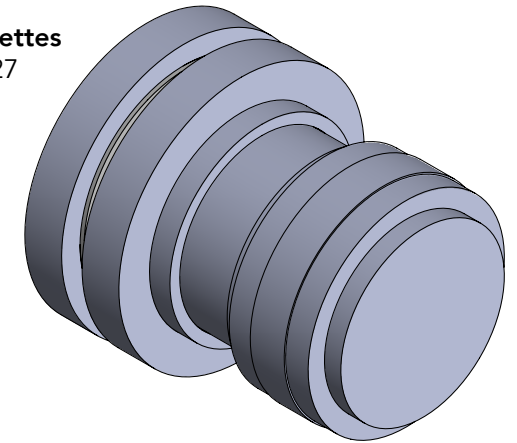

## Collections : Star

Bouton de porte de douche avec plaque verso.

Door knob with reverse side plate.

**Star à manettes Tradition**

Ref. C19-527

**Star**

Ref. C31-527

**Star Lisse**

Ref. C32-527

**Star à Manettes**

Ref. C33-527

*$\phi$  de perçage et entraxe recommandés.  
 $\phi$  recommended drilling and centre distances.*

**CRISTAL & BRONZE**

PARIS · 1937

08/09/2020-1