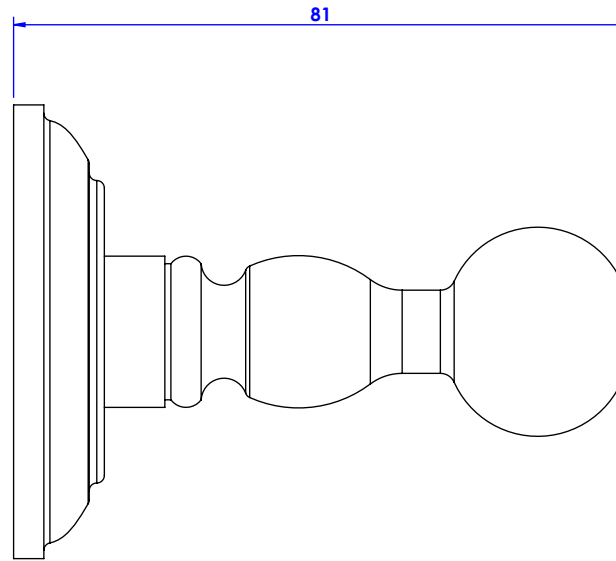

Collection : Elegance

Porte peignoir mural / Wall mounted robe hooke

Ref : C34-502
Ref : C35-502

CRISTAL&BRONZE

PARIS · 1937

19/07/2019-1