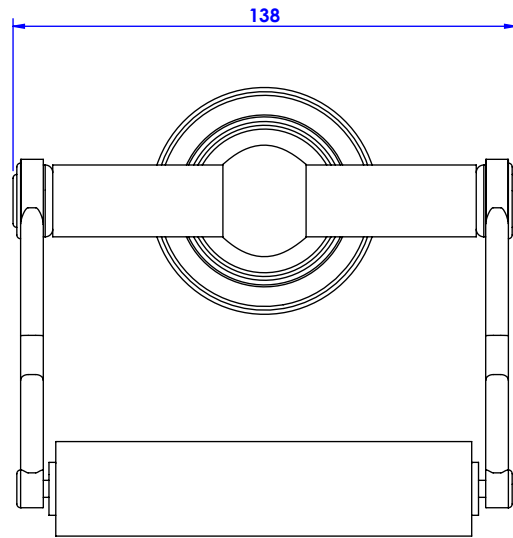

**Collection : Elégance**

**Porte rouleau sans couvercle / Wall mounted toilet roll without cover.**

Ref : C34-504  
Ref : C35-504

**CRISTAL&BRONZE**  
PARIS · 1937

23/08/2019 -1