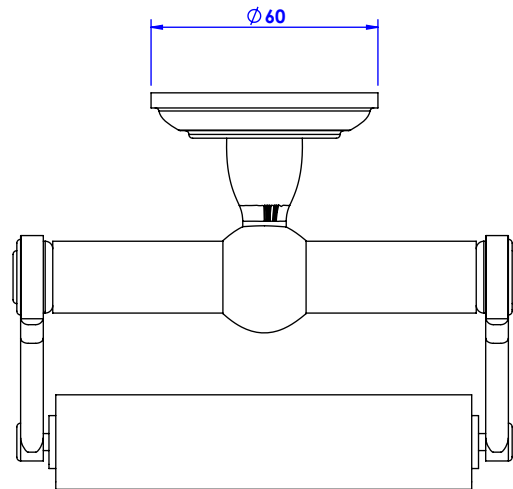

**Collection : Elégance**

**Porte rouleau sans couvercle / Wall mounted toilet roll without cover.**

Ref : C34-504  
Ref : C35-504

**CRISTAL&BRONZE**  
PARIS · 1937

23/08/2019 -1