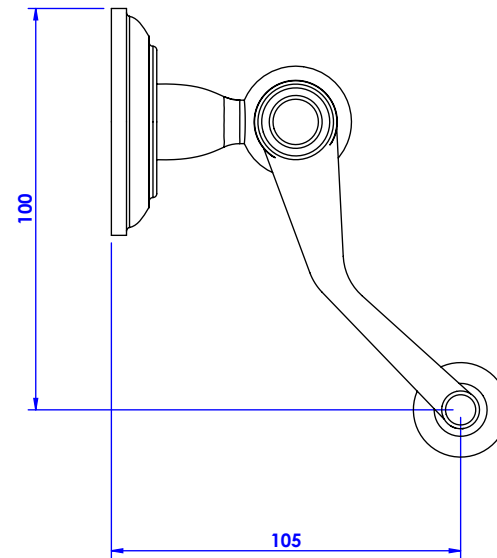

**Collection : Elégance**

**Porte rouleau sans couvercle / Wall mounted toilet roll without cover.**

Ref : C34-504  
Ref : C35-504

**CRISTAL&BRONZE**  
PARIS · 1937

23/08/2019 -1