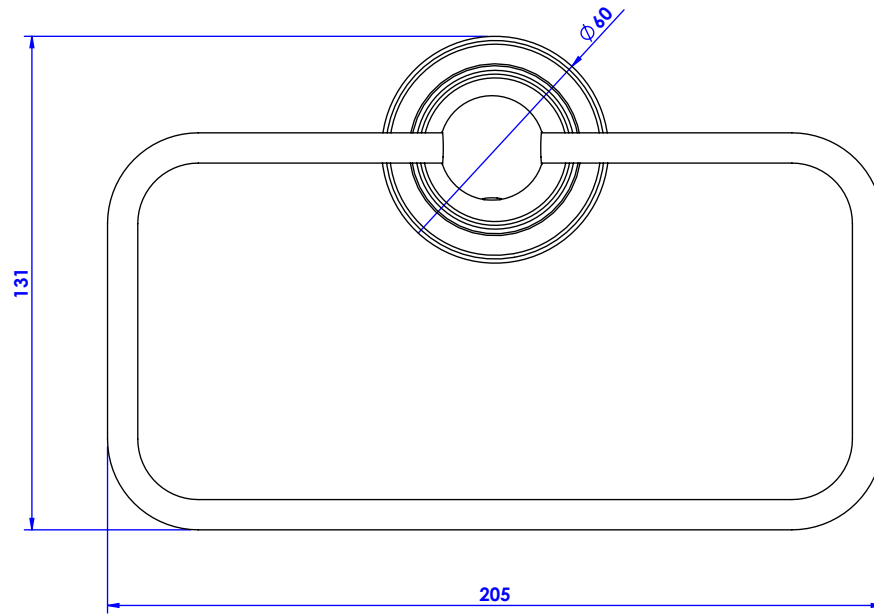

Collection : Elégance

Porte serviette rectangle, mural / Wall mounted towel rectangular.

Ref : C34-511
Ref : C35-511

CRISTAL&BRONZE
PARIS · 1937

23/08/2019 -1