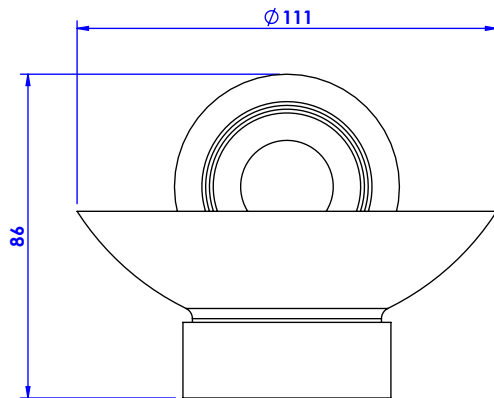

Collection : Élégance

Porte-savon avec coupe cristallin, mural.

Wall mounted cristallin soap dish holder.

ÉLÉGANCE Blanc / White

Ref : C34-515

ÉLÉGANCE Noir / Black

Ref : C35-515

CRISTAL & BRONZE