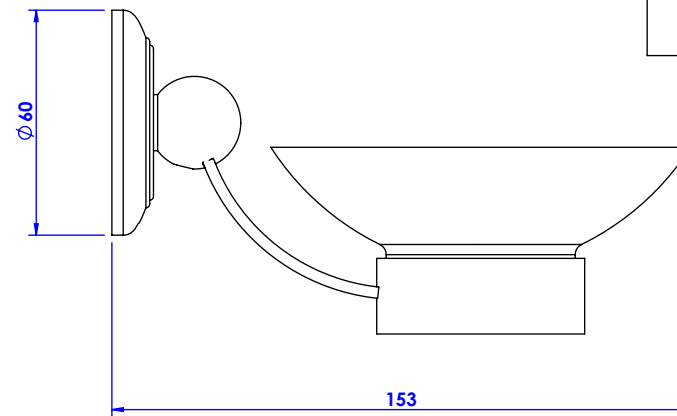

Collection : Élégance

Porte-savon avec coupe cristallin, mural.

Wall mounted cristallin soap dish holder.

ÉLÉGANCE Blanc / White

Ref : C34-515

ÉLÉGANCE Noir / Black

Ref : C35-515

CRISTAL & BRONZE