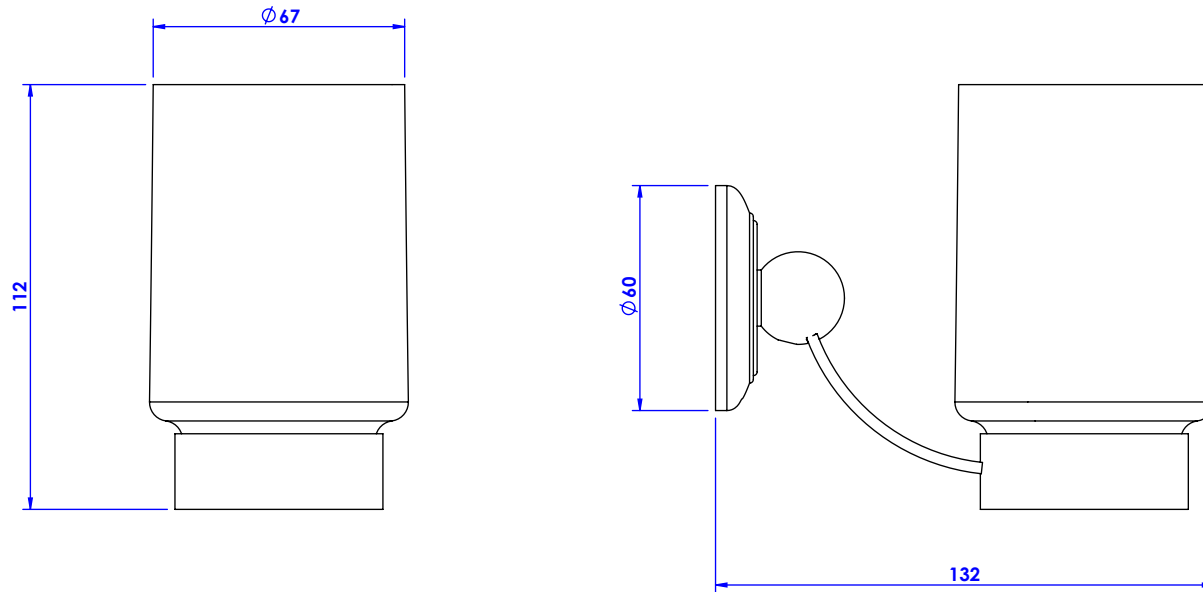

Collection : Élégance

Porte-verre avec verre cristallin, mural.

Wall mounted glass holder with cristallin glass.

ÉLÉGANCE Blanc / White

Ref : C34-520

ÉLÉGANCE Noir / Black

Ref : C35-520

CRISTAL & BRONZE