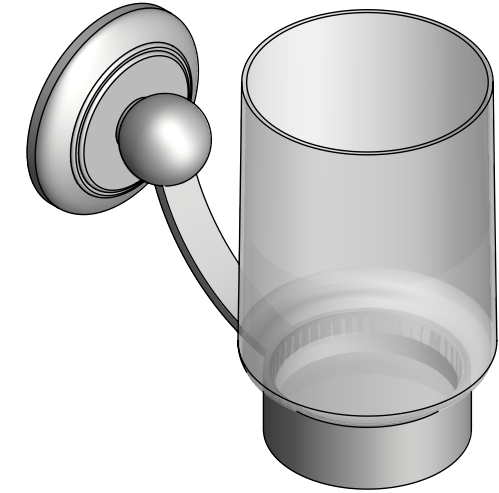

Collection : Élégance

Porte-verre avec verre cristallin, mural.

Wall mounted glass holder with cristallin glass.

ÉLÉGANCE Blanc / White

Ref : C34-520

ÉLÉGANCE Noir / Black

Ref : C35-520

CRISTAL & BRONZE