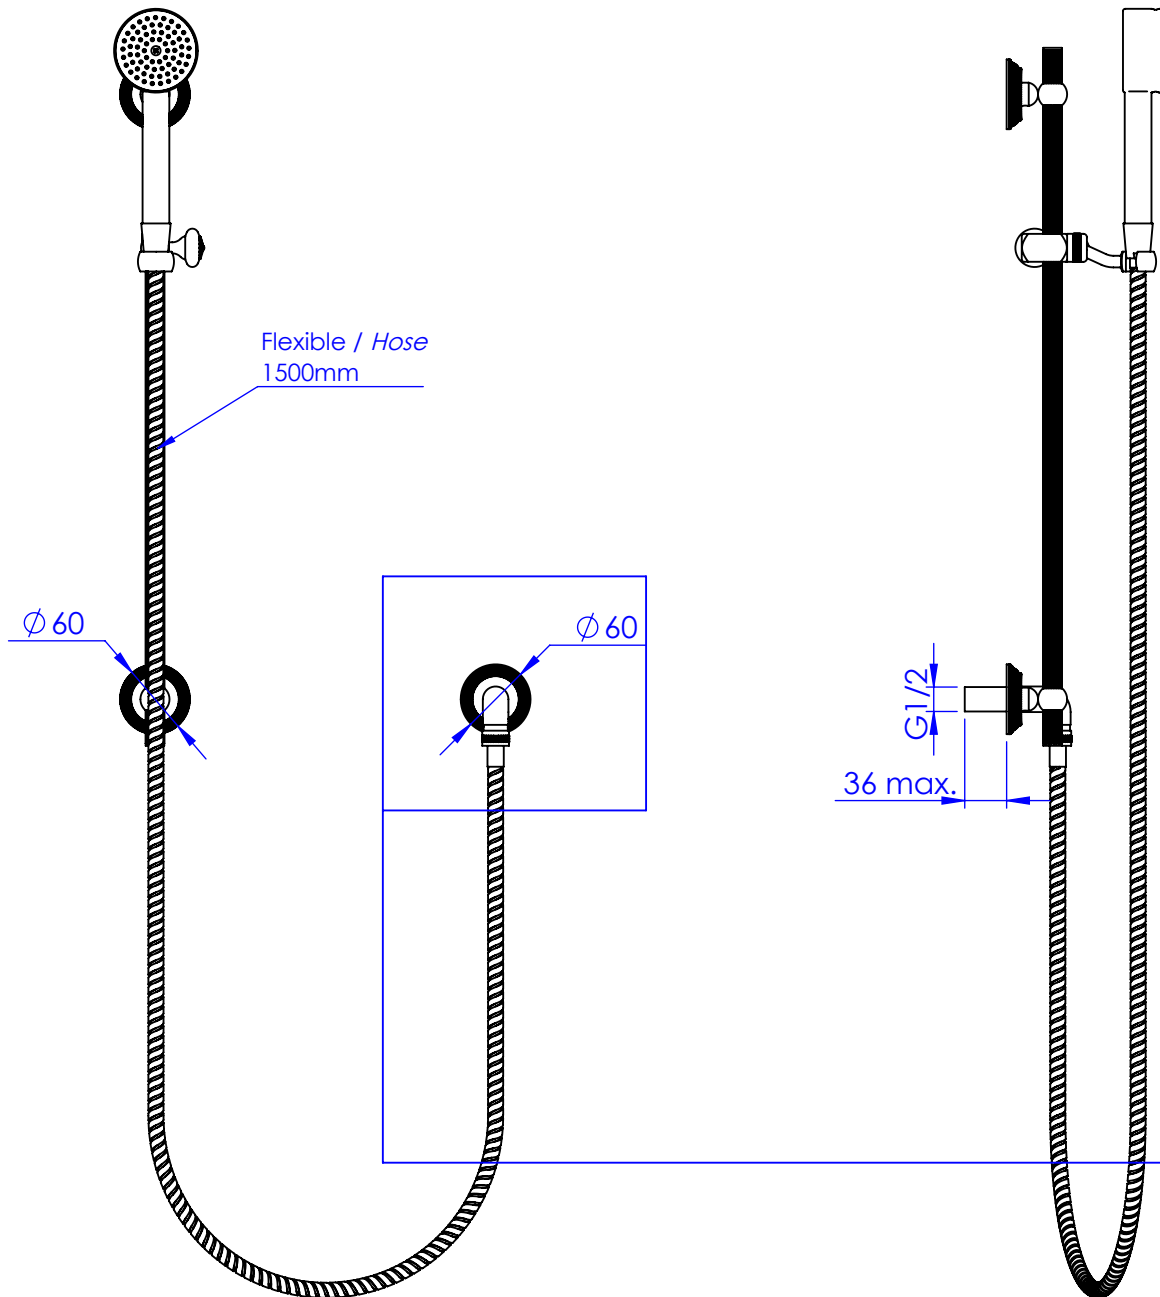

Collection : Bijou

Couli-douche avec douchette, sortie coudée 1/2" et flexible 150 cm.
Wall shower set on sliding bar, with elbow 1/2" and hose 150 cm.

Ref : C36-2211

Débit / *Flow rate* : 10 l/min (sous 3 bars).
Pression maxi / *max pressure* : 5 bars.

ø de perçage recommandé.
ø recommended drilling.