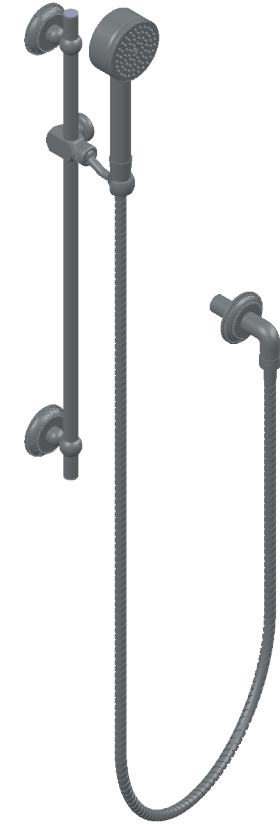

Collection : Bijou

Couli-douche avec douchette, sortie coudée 1/2" et flexible 150 cm.
Wall shower set on sliding bar, with elbow 1/2" and hose 150 cm.

Ref : C36-2211

Débit / *Flow rate* : 10 l/min (sous 3 bars).
Pression maxi / *max pressure* : 5 bars.