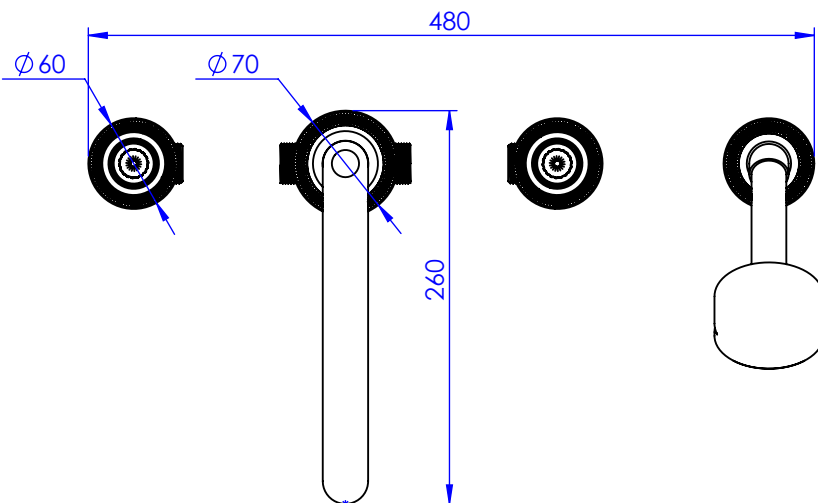

Collection : Bijou

Mélangeur bain-douche sur gorge 4 trous avec flexibles de raccordements.

Rim mounted 4-hole bath & shower mixer.

Ref : C36-3304

Débit douchette / Handshower flow rate : 10 l/min sous 3 bars.
Débit / Flow rate : 30 l/min (sous 3 bars).
Pression maxi / max pressure : 5 bars

ø de perçage et entraxe recommandés.
ø recommended drilling and centre distances.

Informations :

Fournie avec tête céramique 1/4 de tour. / Provided with ceramic cartridge 1/4 turn.

Raccordement par flexibles inox tressés (lg 300mm). / Connected by stainless steel hoses (lg 11,80 inch)