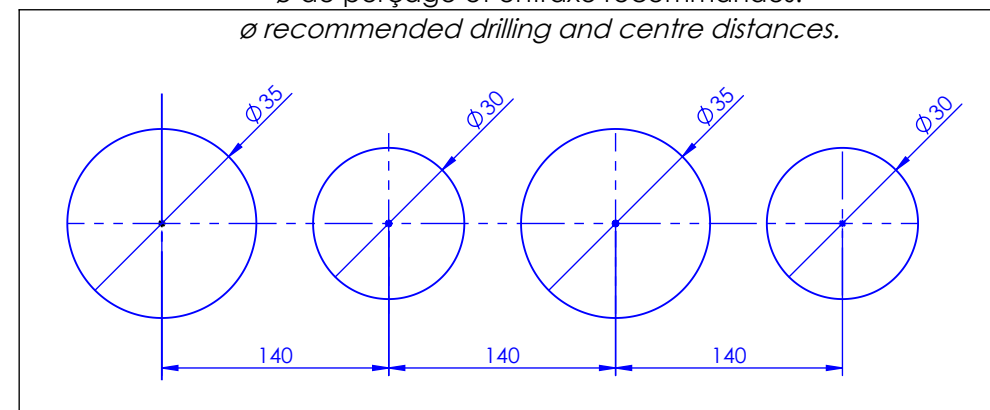

Collection : Bijou

Mélangeur bain-douche sur gorge 4 trous avec flexibles de raccordements.

Rim mounted 4-hole bath & shower mixer.

Ref : C36-3304

Débit douchette / Handshower flow rate : 10 l/min sous 3 bars.
Débit / Flow rate : 30 l/min (sous 3 bars).
Pression maxi / max pressure : 5 bars

ø de perçage et entraxe recommandés.
ø recommended drilling and centre distances.

Informations :

Fournie avec tête céramique 1/4 de tour. / Provided with ceramic cartridge 1/4 turn.

Raccordement par flexibles inox tressés (lg 300mm). / Connected by stainless steel hoses (lg 11,80 inch)