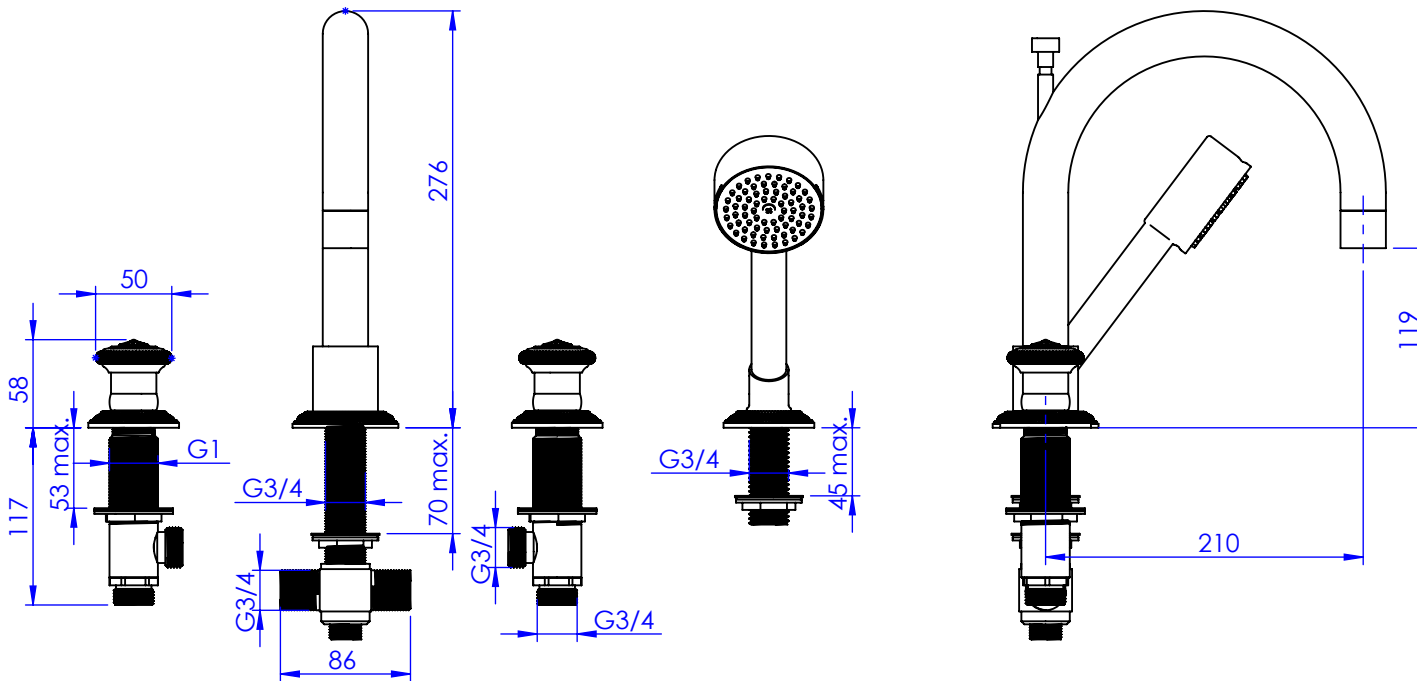

Collection : Bijou

Mélangeur bain-douche sur gorge 4 trous avec flexibles de raccordements.

Rim mounted 4-hole bath & shower mixer.

Ref : C36-3304

Débit douchette / Handshower flow rate : 10 l/min sous 3 bars.
Débit / Flow rate : 30 l/min (sous 3 bars).
Pression maxi / max pressure : 5 bars

ø de perçage et entraxe recommandés.
ø recommended drilling and centre distances.

Informations :

Fournie avec tête céramique 1/4 de tour. / Provided with ceramic cartridge 1/4 turn.

Raccordement par flexibles inox tressés (lg 300mm). / Connected by stainless steel hoses (lg 11,80 inch)